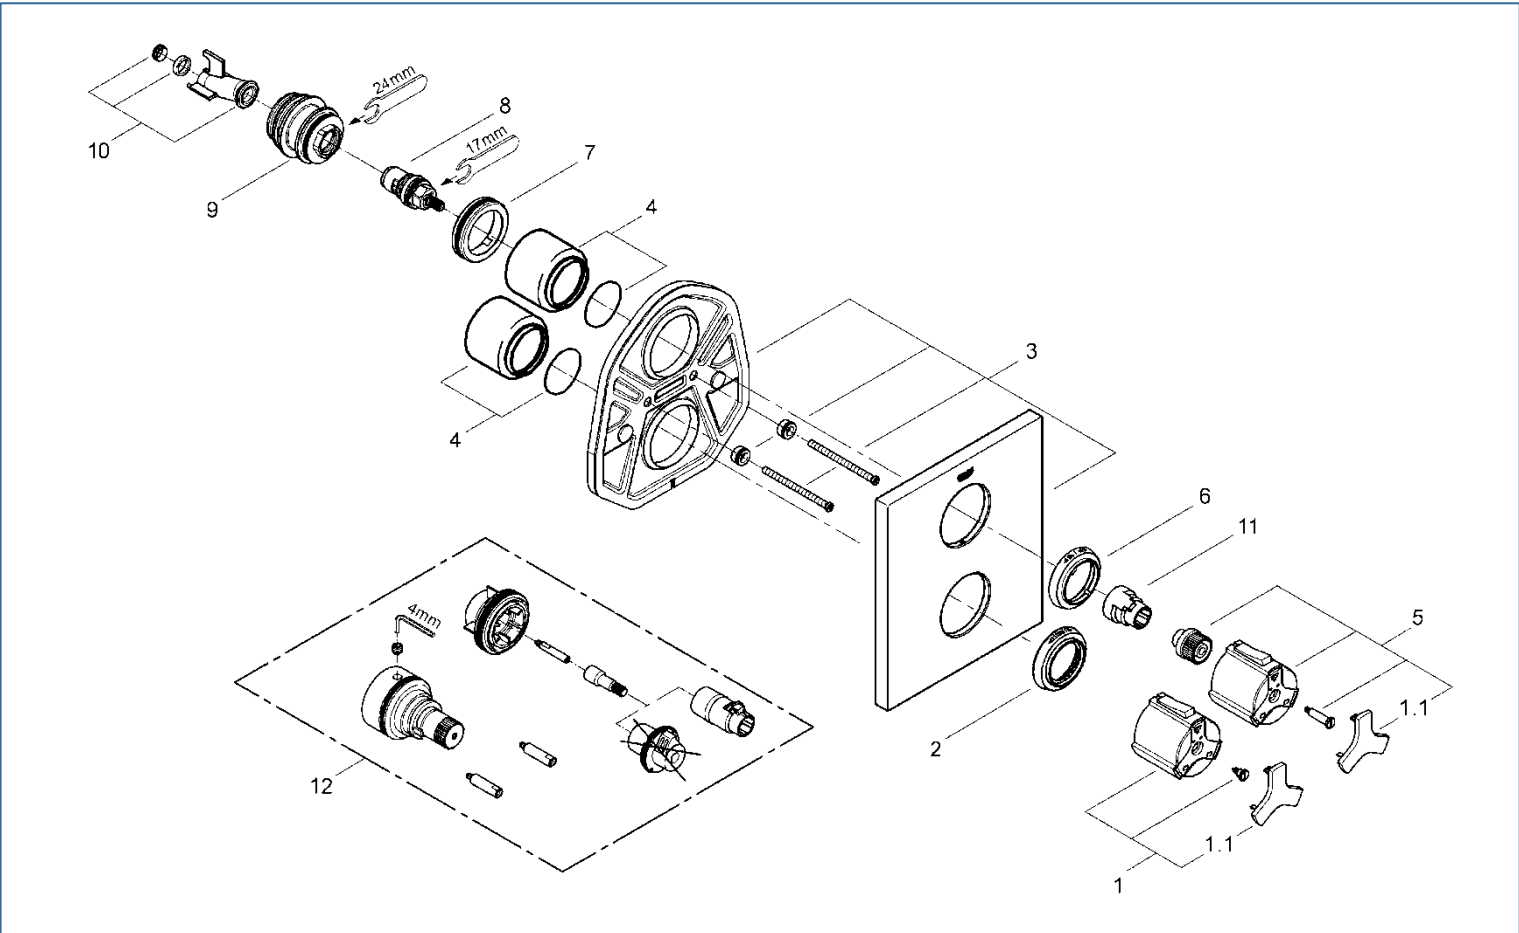

Veris

1938000J

図番	名称	品番
1	アリュール埋込用ハンドル	47786000
1.1	アリュールハンドル部キャップ(2個入り)	0635600M
2	1924100J用温度表示リング [*] 38C	※ 10812040
3	19446用化粧プレート	※ 47785000
4	19255用化粧リング [*]	廃番
	0354003119255用化粧リング [*]	※ 03540000
5	アリュール埋込用ハンドル	47786000
6	開閉表示リング	※ 10407040

図番	名称	品番
7	1935900J用開閉切換カラー	※ 10258031
	35089・35121(19番)用リング [*]	00444000
8	セラミックヘッドパーツ(サイズ1/2"・180° 左回転開栓)	45648000
9	開閉固定ナット	廃番
10	開閉切替便座	廃番
11	節水ストッパー	10093000
12	19402用エクステンション	廃番

注1) ※印は受注発注品となります。