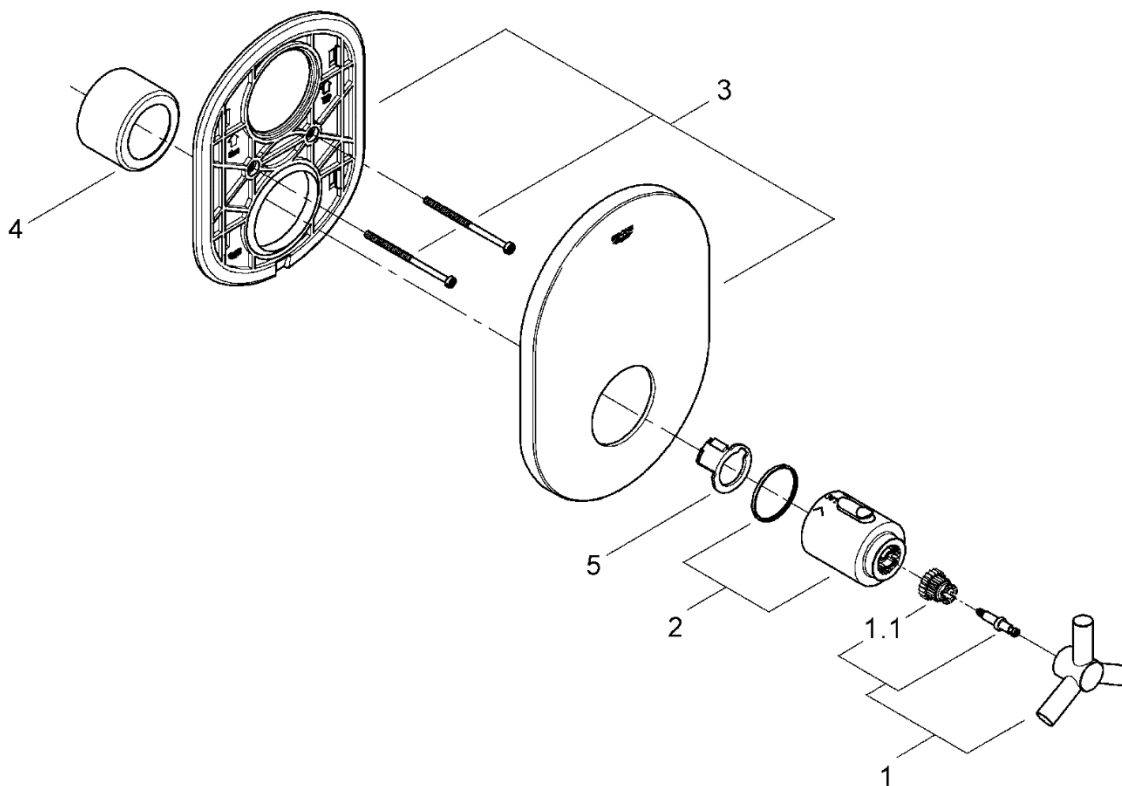

ATRIO

1939200J

図号	名称	品番
1	アトリオハンドル	47680000
1.1	ATRIO用ハンドルインサート	08943000
2	ATRIO34116用温度ダイヤル	06676000
3	化粧プレート	廃番
4	TENSO19060用化粧リング	08239000
5	19403用ストップリング	廃番

注1) ※印は受注発注品となります。

注2) ご発注時に品切れの部品は、ドイツ本国の在庫状況により受注後1~2ヶ月後の納入になる場合もあります。