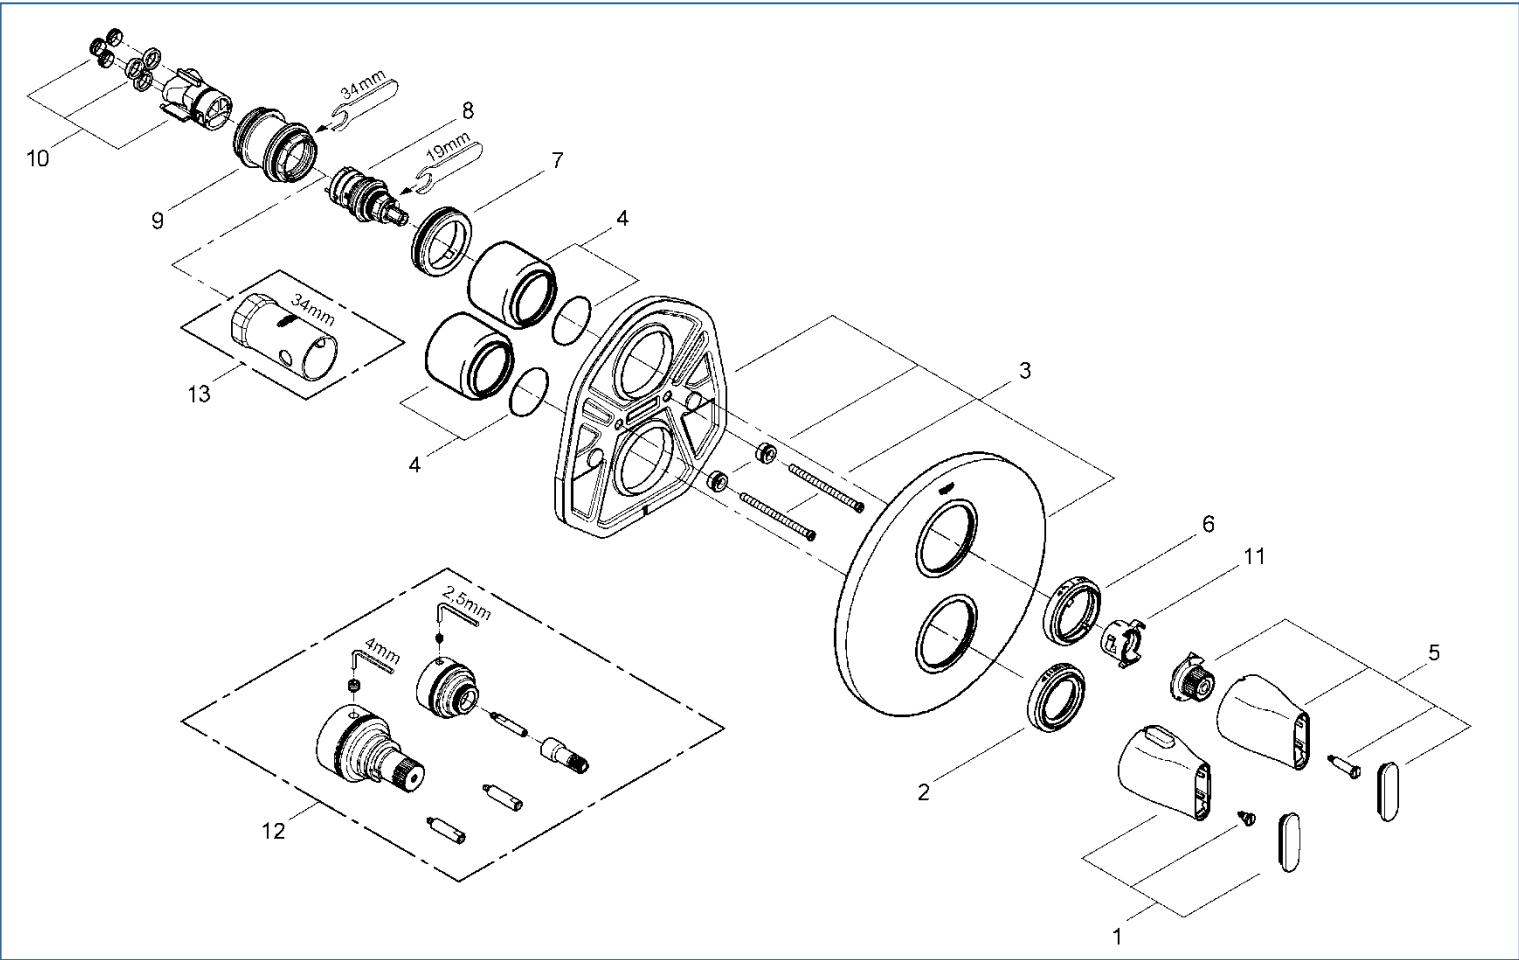

ONDUS

1944200J

図番	名称	品番
1	オンドス温度ハンドル	※ 47795000
2	温度表示リング38	廃番
3	化粧プレート	設定なし
4	19255用化粧リング*	廃番
	0354003119255用化粧Oリング*	廃番
5	オンドス開閉切換ハンドル	設定なし
6	開閉切換表示リング	廃番

図番	名称	品番
7	1935900J用開閉切換カー	10258031
	35089・35121(19番)用Oリング*	00444000
8	アクアディマー	47364000
9	開閉切換固定ナット	廃番
10	開閉切換弁座	廃番
11	19253用開閉切換ラチェット	10089000
12	19403用エクステンション	47781000
13	34213用サーモ工具	19332000