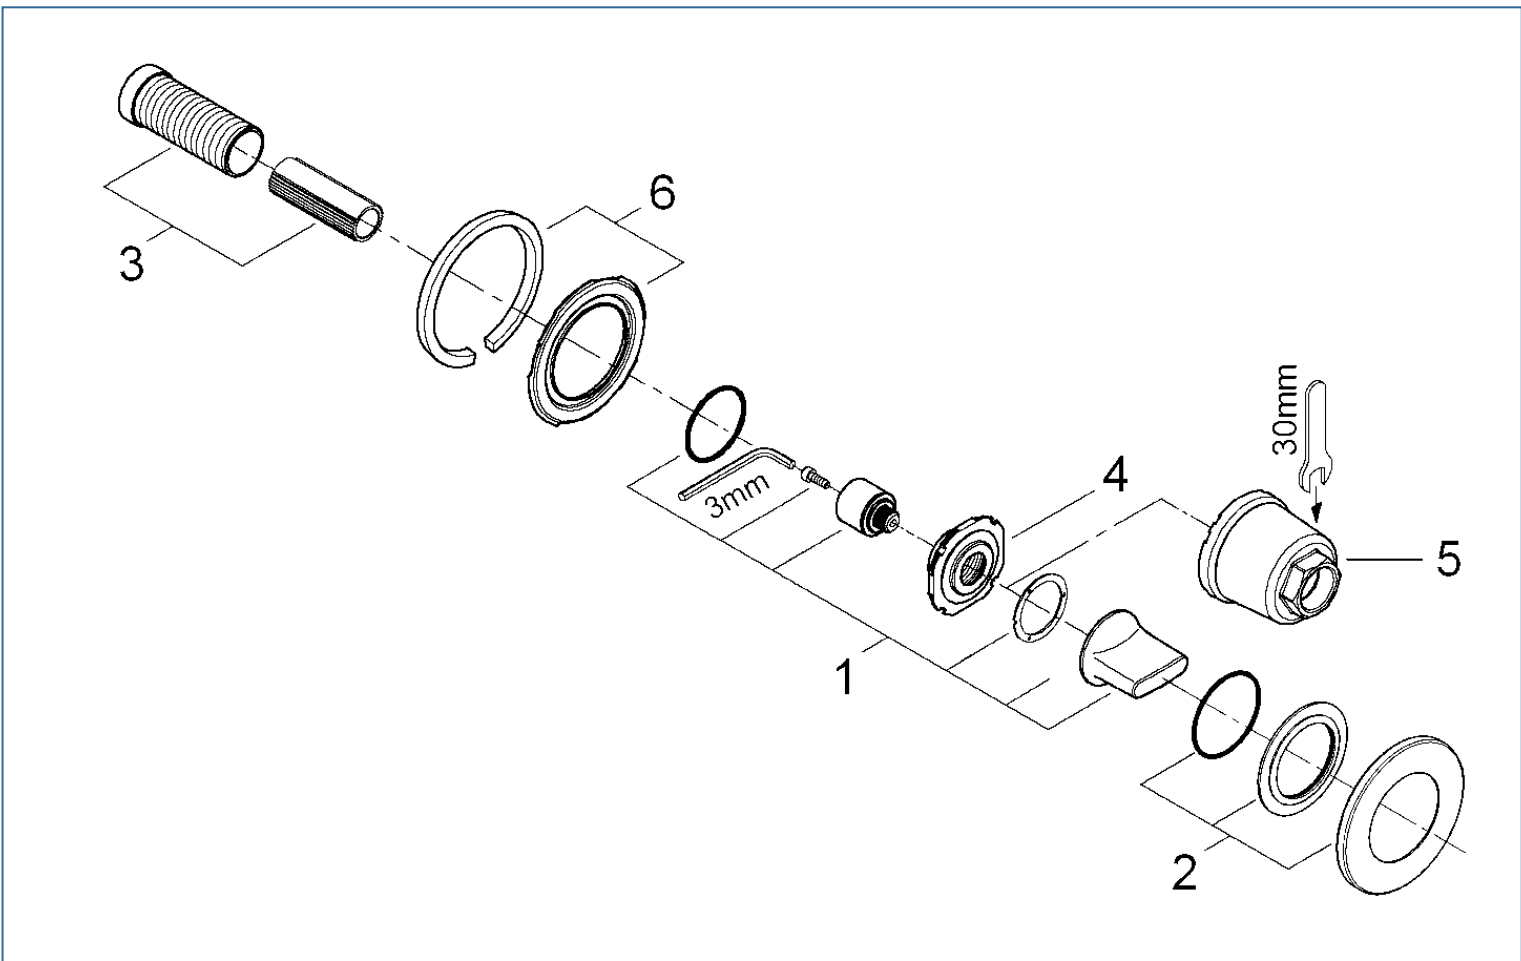

ONDUS

1944400J

図番	名称	品番
1	オンドスハンドル	45985000
2	化粧リング	廃番
3	19444用スピンドルセット	45988000
4	フランジナット	廃番
5	ツール	※ 65576031
6	フランジ	廃番

注1) ※印は受注発注品となります。

注2) ご発注時に品切れの部品は、ドイツ本国の在庫状況により受注後1~2ヶ月後の納入になる場合もあります。