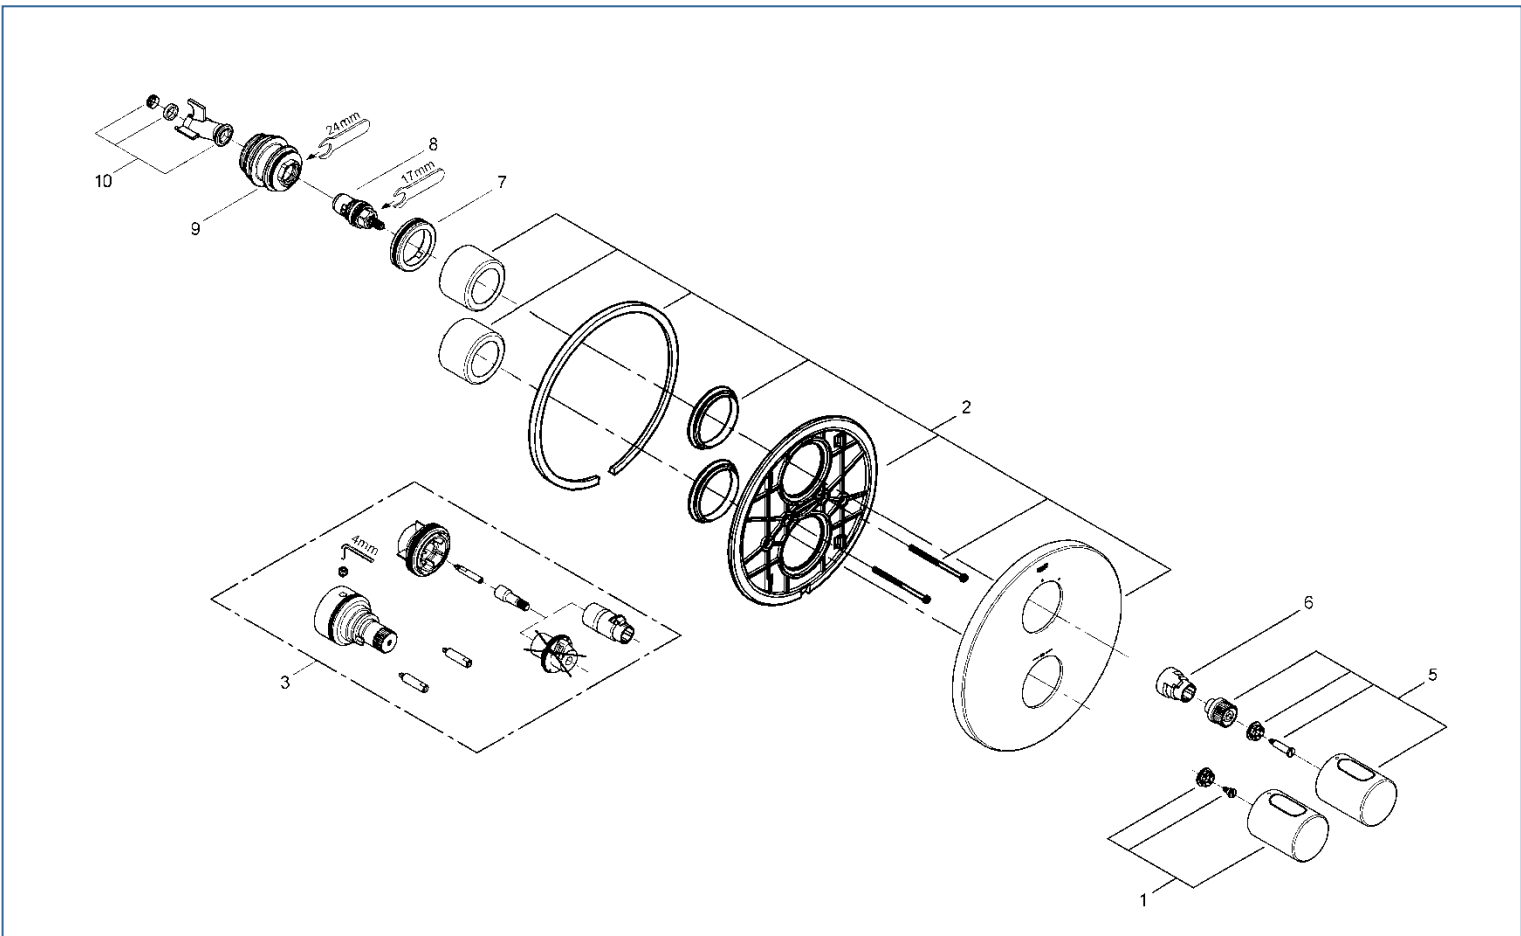

GROHTHERM 3000 Cosmopolitan

1946700J

| 図番 | 名称 | 品番 |
|--------|--------------------|----------|
| 1 | GRT3000壁埋込サーモ用ハンドル | 47812000 |
| 2 | 1935410J用化粧プレート | 47809000 |
| 3 | 19402用エクステンション | 廃番 |
| 4(2.1) | TENSO19060用化粧リング | 08239000 |
| 5 | GRT3000壁埋込サーモ用ハンドル | 47812000 |
| 6 | 節水ストッパー | 10093000 |

| 図番 | 名称 | 品番 |
|----|---------------------------------|----------|
| 7 | 1935900J用開閉切換カラー | 10258031 |
| | 35089・35121(19番)用Oリング | 00444000 |
| 8 | セラミックヘッドパーツ(サイズ1/2"・180° 左回転開栓) | 45648000 |
| 9 | 開閉固定ナット | 廃番 |
| 10 | 開閉切替便座 | 廃番 |
| 11 | 34213用サーモ工具 | 19332000 |