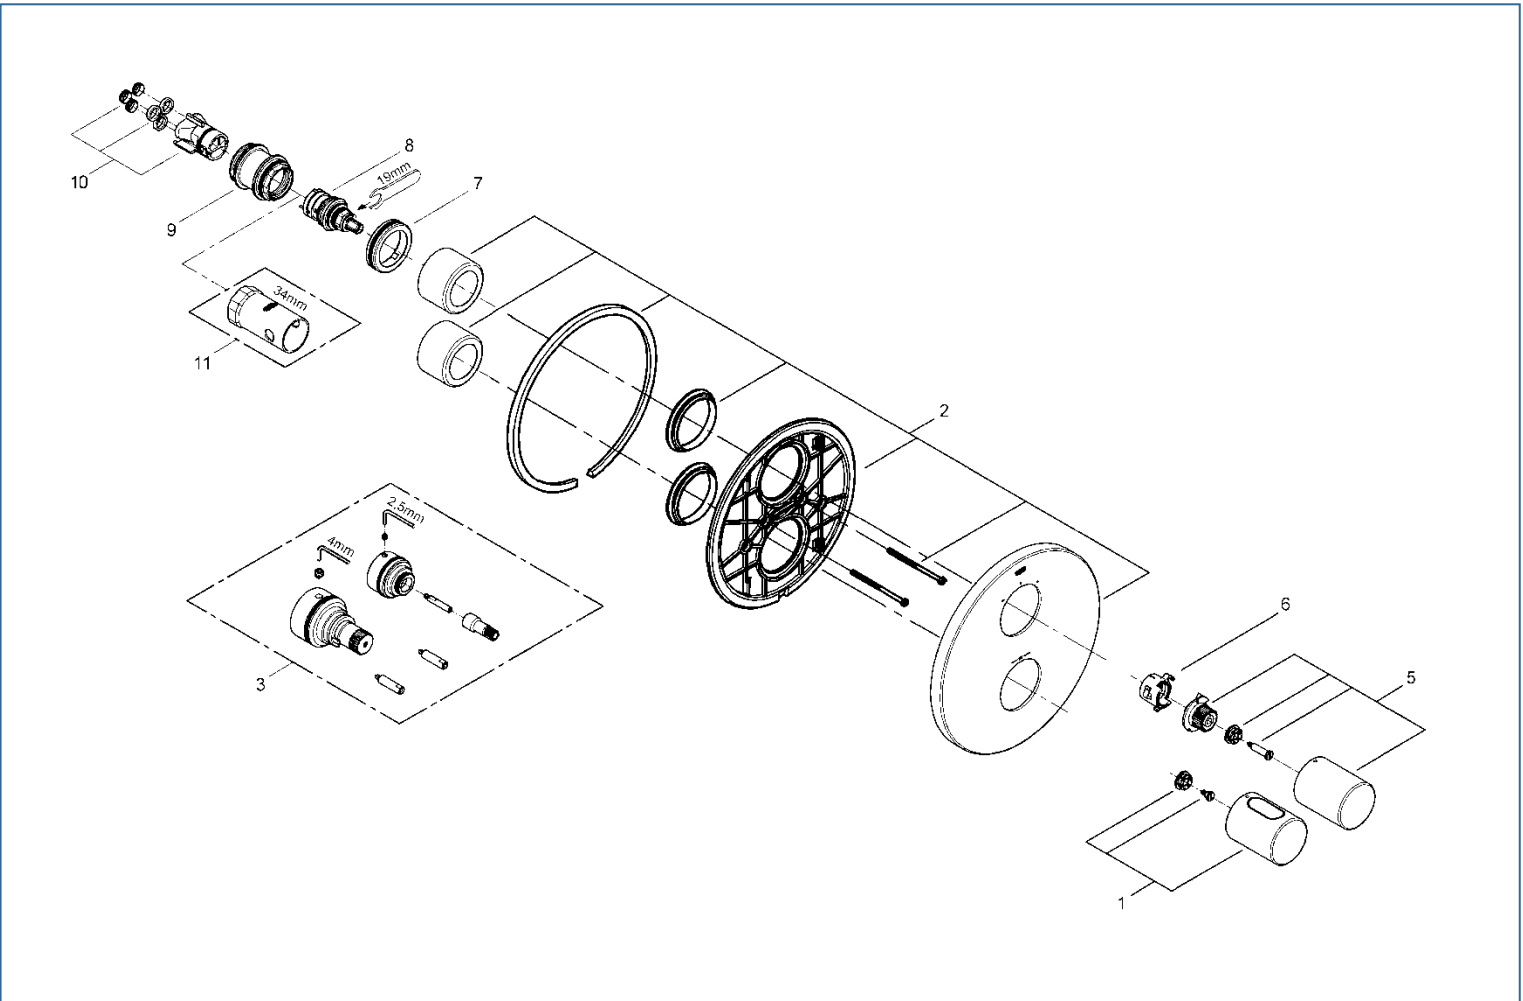

GROH THERM 3000 Cosmopolitan

1946800J

図番	名称	品番
1	GRT3000壁埋込サーモ用ハンドル	47812000
2	19468用化粧プレート	47810000
3	19403用エクステンション	47781000
4(2.1)	TENSO19060用化粧リング	08239000
5	1946800J用開閉・切替ハンドル	47806000
6	19253用開閉切換ラチェット	10089000

図番	名称	品番
7	1935900J用開閉切換カー	10258031
	35089・35121(19番)用Oリング	00444000
8	アクアディマー	47364000
9	開閉切換固定ナット	廃番
10	埋込部&アクアディマー部接続アダプター	12701001
11	34213用サーモ工具	19332000

注1) ※印は受注発注品となります。

2) ご発注時に品切れの部品は、ドイツ本国の在庫状況により受注後1~2ヶ月後の納入になる場合もあります。