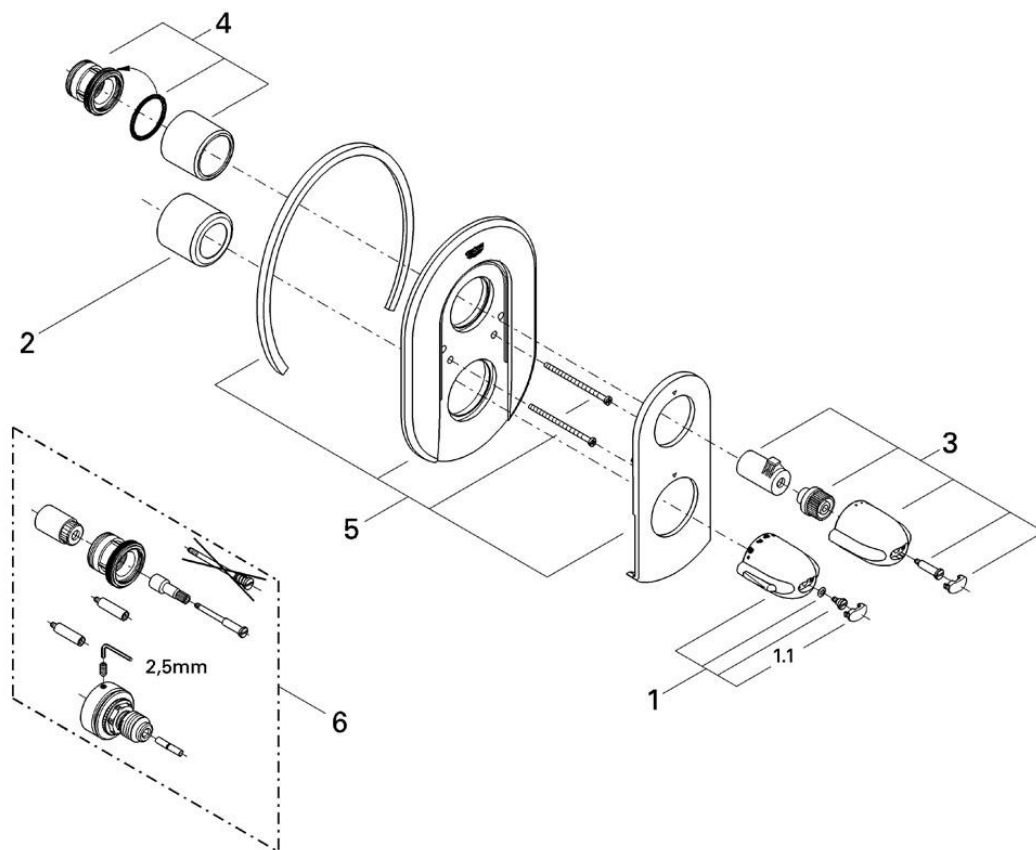

GROHOTHERM3000

19679_19663

図番	名称	品番
1	34559用温度ダイヤルセット	47440IP0
1.1	34559用ハンドルキャップ1個入	JP010100
2	19663用スリーブ	廃番
3	GT3000開閉ハンドル	47442IP0
4	19679用スリーブセット	廃番
5	19678用プレートセット	廃番
6	19663用エクステンション27.5mm	廃番

注1) ※印は受注発注品となります。