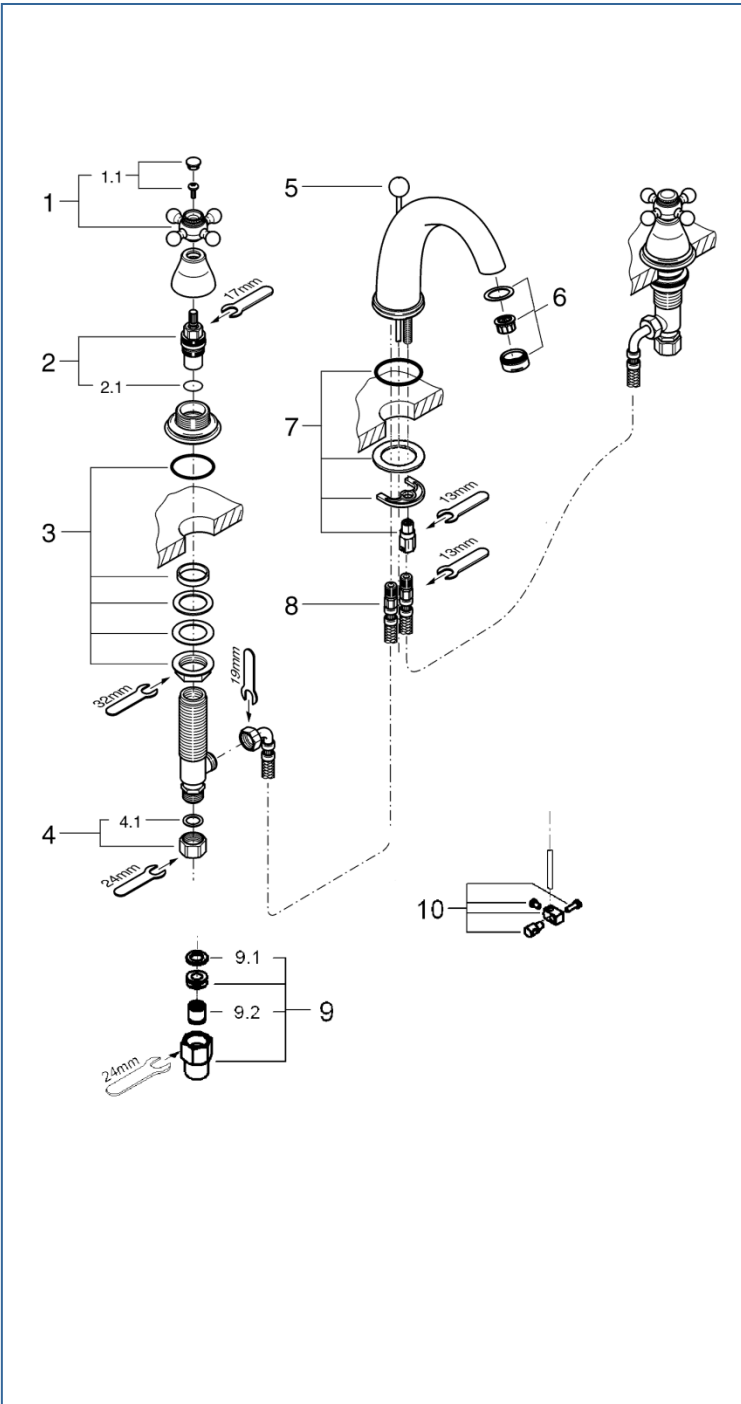

Sinfonia

2001500J

図番	名称	品番
1	シンフォニアハンドル	45291000
1.1	シンフォニアハンドル用湯水マークセット	45305000
2	セラミックヘッドパーツ(サイズ1/2"・180° 左回転開栓)	45648000
2.1	1/2"ヘッド締付リング	03924000
3	B550用締付セット	45025000
4	洗面水栓用φ10袋ナット	12901000
4.1	1/2"スーパーパッキン	FP-01
5	20015(シンフォニア)用引棒	07511000
6	M24マウザー	13929000
7	20119用締付セット	46249000
8	2070100J用接続ホース	45461000
9	接続アダプター-1/2"×1/2"CV-9	01931N00
9.1	1/2"スーパーパッキン	FP-01
9.2	逆止弁15MM	DW15
10	ジョイントピース	0684400U