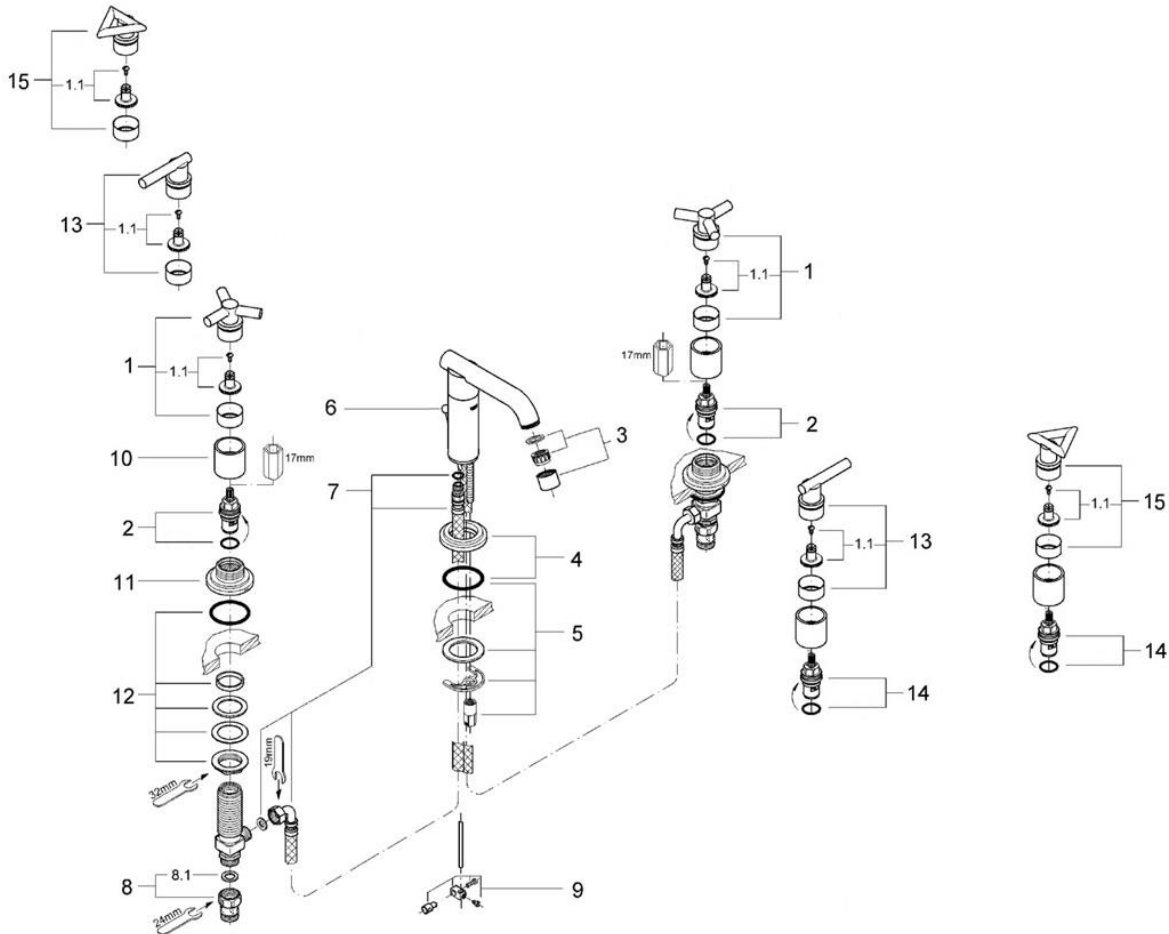

# 20085

図番	名称	品番
1	ATRIOYPSILONハンドル	45603000
1.1	ATRIOハンドルインサート	45605000
2	セラミックヘッドパーツ(サイズ1/2"・90° 左回転開栓)	45882000
3	アトリオ口金Aマウザー	06574000
4	31002用化粧プレート	45629000
5	締付セット	廃番
6	21049用引棒	06575000
7	2070100J用接続ホース	45461000
7.1	3/8"用スーパーパッキン	FP-10

図番	名称	品番
8	接続アダプター-1/2"x1/2" CV-9	01931N00
8.1	1/2"スーパーパッキン	FP-01
9	ジョイントピース	0684400U
10	ATRIO20085用化粧スリーブ	08124000
11	20082用化粧フランジ(湯水)	※ 45630000
12	バルブ締付セット(旧)	廃番
13	ATRIOJOTAハンドル	45609000
14	セラミックヘッドパーツ(サイズ1/2"・90° 右回転開栓)	45883000
15	ATRIODELTAハンドル	廃番