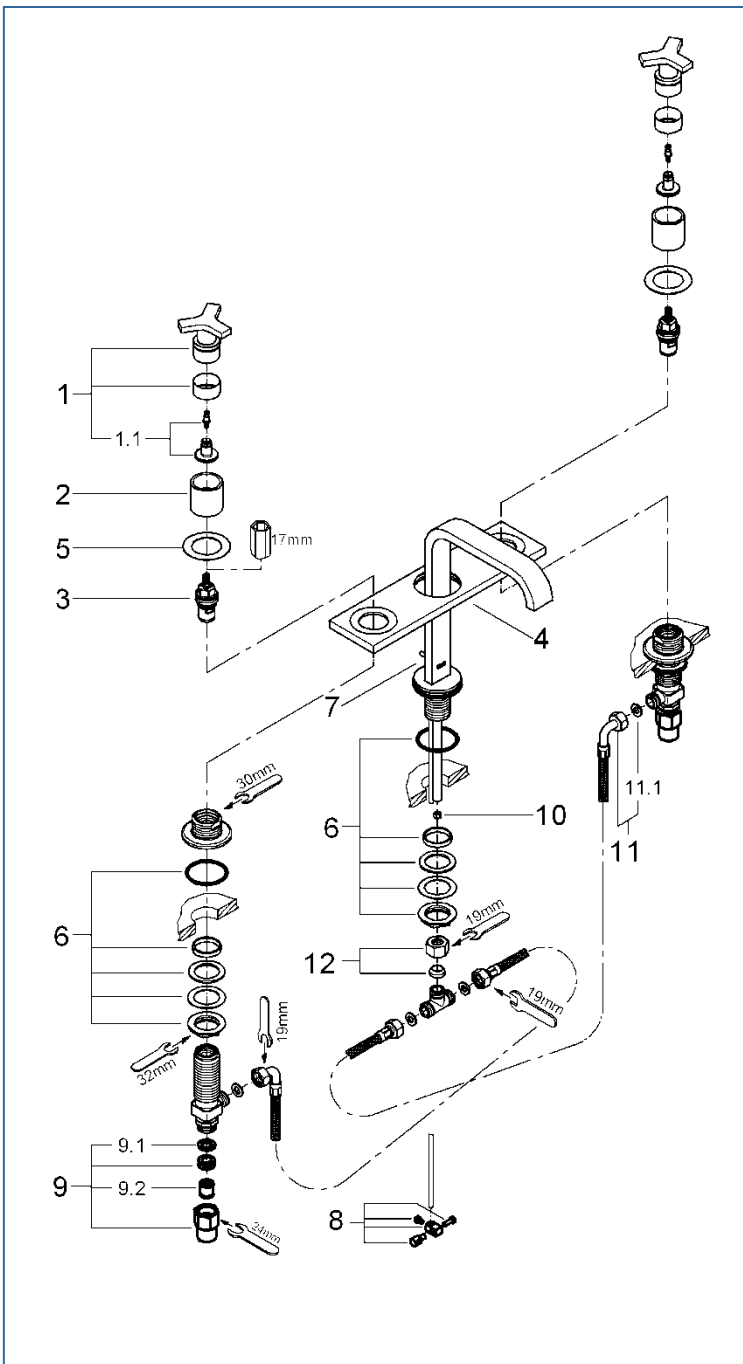

ALLURE

2014300J

図番	名称	品番
1	アリュールハンドル	設定なし
1.1	ATRIOハンドルインサート	45605000
2	ATRIO20085用化粧スリーブ	08124000
3	セラミックヘッドパーツ(サイズ1/2"・180° 左回転開栓)	45648000
4	フランジ	廃番
5	化粧リング	廃番
6	B550用締付セット	45025000
7	ポップアップ引棒	※ 65196000
8	ジョイントピース	0684400U
9	接続アダプター-1/2"x1/2" CV-9	01931N00
9.1	1/2"スーパーパッキン	FP-01
9.2	逆止弁15MM	DW15
10	定量弁(4-6ℓ/min)	廃番
11	3穴洗面用フレキホース	※ 45704000
11.1	3/8"用スーパーパッキン	FP-10
12	φ10銅管ナット	廃番