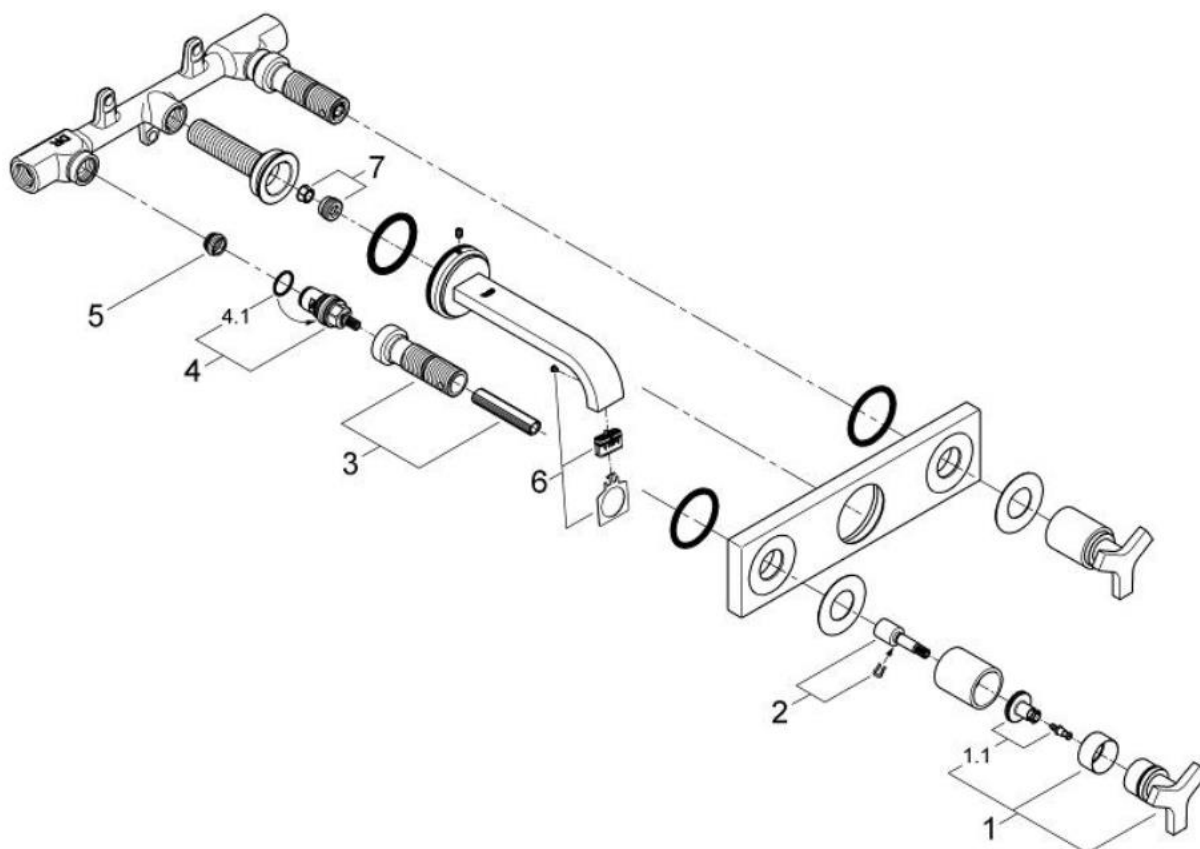

Allure

2014400J

図番	名称	品番
1	アリュールハンドル	設定なし
1.1	ATRIOハンドルインサート	45605000
2	ATRIO埋込バルブ用スピンドル	45607000
3	埋込バルブ接続スピン	45202000
4	セラミックヘッドパーツ(サイズ1/2"・180° 左回転開栓)	45648000
4.1	1/2"ヘッド締付Oリング	03924000
5	1/2"バルブ用弁座	45023000
6	32254用エアレーター-9x24.5工具付	13220000
7	定流量弁	廃番