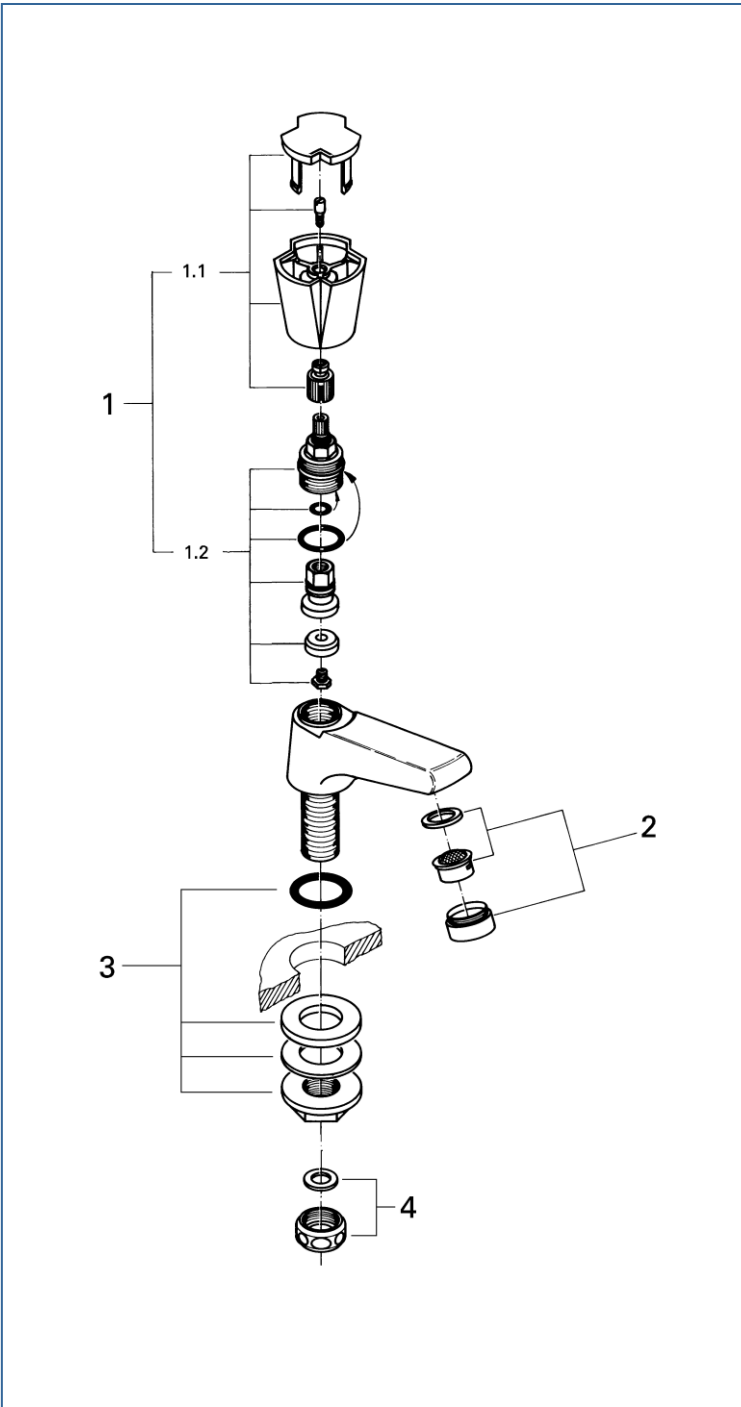

COSTA

20401

図番	名称	品番
1	コスタハンドルセット	廃番
1.1	コスタハンドル	廃番
1.2	ヘッドパーツショートスピンドルタイプ(サイズ1/2"用・左回転開栓)	07146000
2	M24マウザー	13929000
3	フロリダ単栓締付	※ 45000000
4	洗面水栓用φ10袋ナット(2個入)	※ 1290100M

注1) ※印は受注発注品となります。

2) ご発注時に品切れの部品は、ドイツ本国の在庫状況により受注後1~2ヶ月後の納入になる場合もあります。