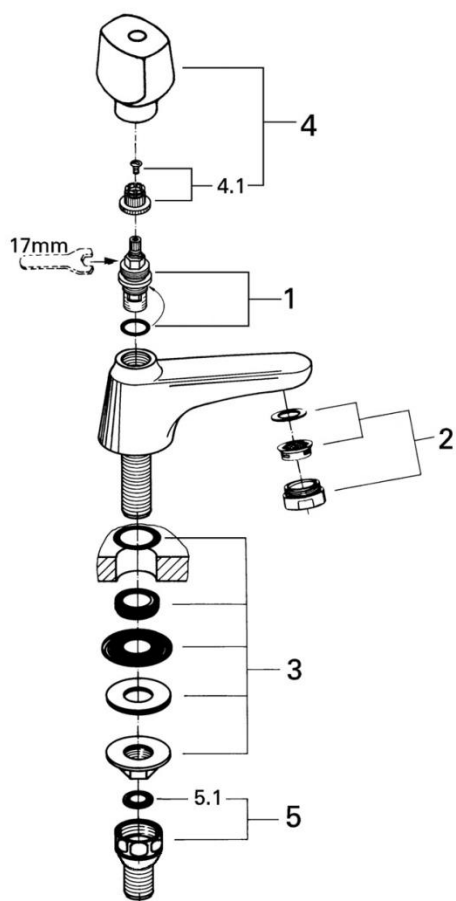

## FLORIDA

20607

図番	名称	品番
1	セラミックヘッドパーツ(サイズ1/2"・180° 左回転開栓)	45648000
2	エアレーターM24x1マウザータイプ(外ネジ)	13941000
3	フロリダ単栓締付	※ 45000000
4	フロリダハンドル100単品	45180000
4.1	フロリダ用インサート	45186000
5	接続アダプター1/2"×1/2"CV-9	01931N00
5.1	1/2"スーパーパッキン	FP-01