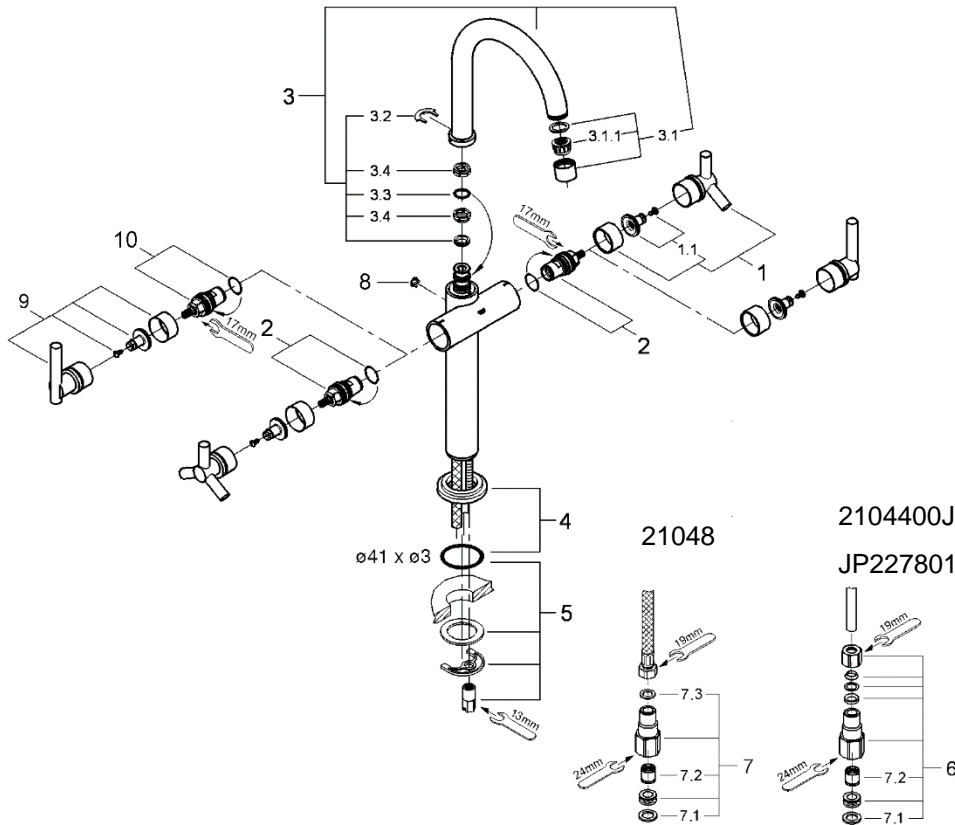

ATRIO

21048 2104400J JP227801

図番	名称	品番
1	ATRIOYPSILONハンドル	45603000
1.1	ATRIOハンドルインサート	45605000
2	セラミックヘッドパーツ(サイズ1/2"・90° 左回転開栓)	45882000
3	Atrio洗面用吐水口	13170000
3.1	アトリオ口金Aマウザー	06574000
3.1.1	M24Aマウザー中身	廃番
	D型マウザー中身のみ	02.2031.0
3.2	31002吐水口用クリップ	08065037
3.3	吐水口用Oリング	01285000
3.4	31002吐水口用ヘアリングリング	0225000W

図番	名称	品番
4	31002用化粧プレート	45629000
5	20119用締付セット	46249000
5A	812スポンジP糊付	SP-3
6	逆止弁付接続アダ・C(12105N002個セット)	JP010700
7	接続アダプター1/2"フレキ管用(12072N002個セット)	JP010800
7.1	1/2"スーパーパッキン	FP-01
7.2	逆止弁15MM	DW15
7.3	3/8"用スーパーパッキン	FP-10
8	キャップ	廃番
9	ATRIOJOTAハンドル	45609000
10	セラミックヘッドパーツ(サイズ1/2"・90° 右回転開栓)	45883000

※ 6の12105N00 は銅管用のアダプター、
7の12072N00 はフレキホース用です。

注1) ※印は受注発注品となります。

2) ご発注時に品切れの部品は、ドイツ本国の在庫状況により受注後1~2ヶ月後の納入になる場合もあります。