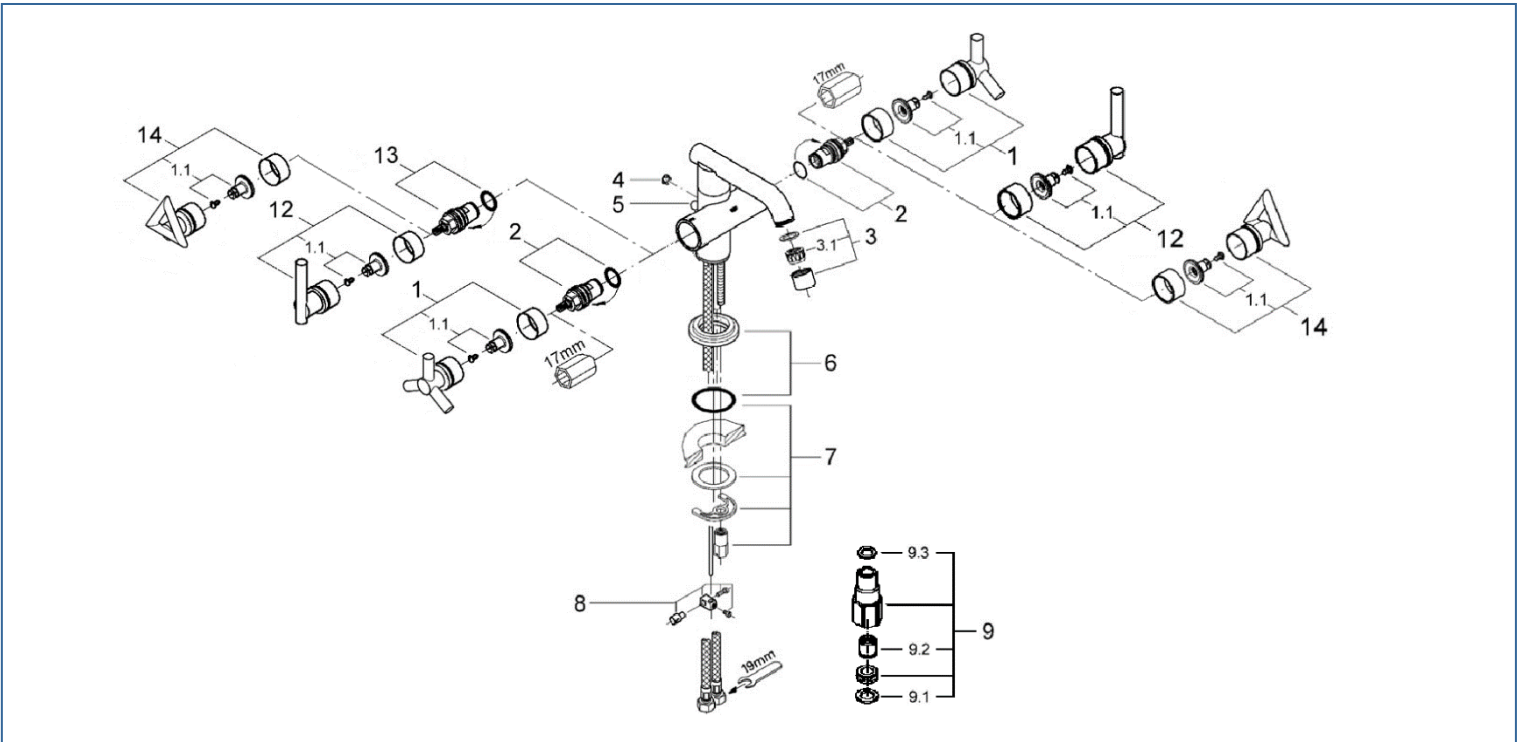

ATRIO

21049

図番	名称	品番
1	ATRIOYPSILONハンドル	45603000
1.1	ATRIOハンドルインサート	45605000
2	セラミックヘッドパーツ(サイズ1/2"・90° 左回転開栓)	45882000
3	アトリオ口金マウザー	06574000
3.1	M24Aマウザー中身	廃番
3.1A	D型マウザー中身のみ	02.2031.0
4	キャップ	廃番
5	21049用引棒	06575000
6	31002用化粧プレート	45629000
7	締付セット	廃番

図番	名称	品番
8	ジョイントピース	0684400U
9	接続アダプター1/2"フレキ管用(12072N002個セット)	JP010800
9.1	1/2"スーパーパッキン	FP-01
9.2	逆止弁15MM	DW15
9.3	3/8"用スーパーパッキン	FP-10
12	ATRIOJOTAハンドル	45609000
13	セラミックヘッドパーツ(サイズ1/2"・90° 右回転開栓)	45883000
14	ATRIODELTAハンドル	廃番