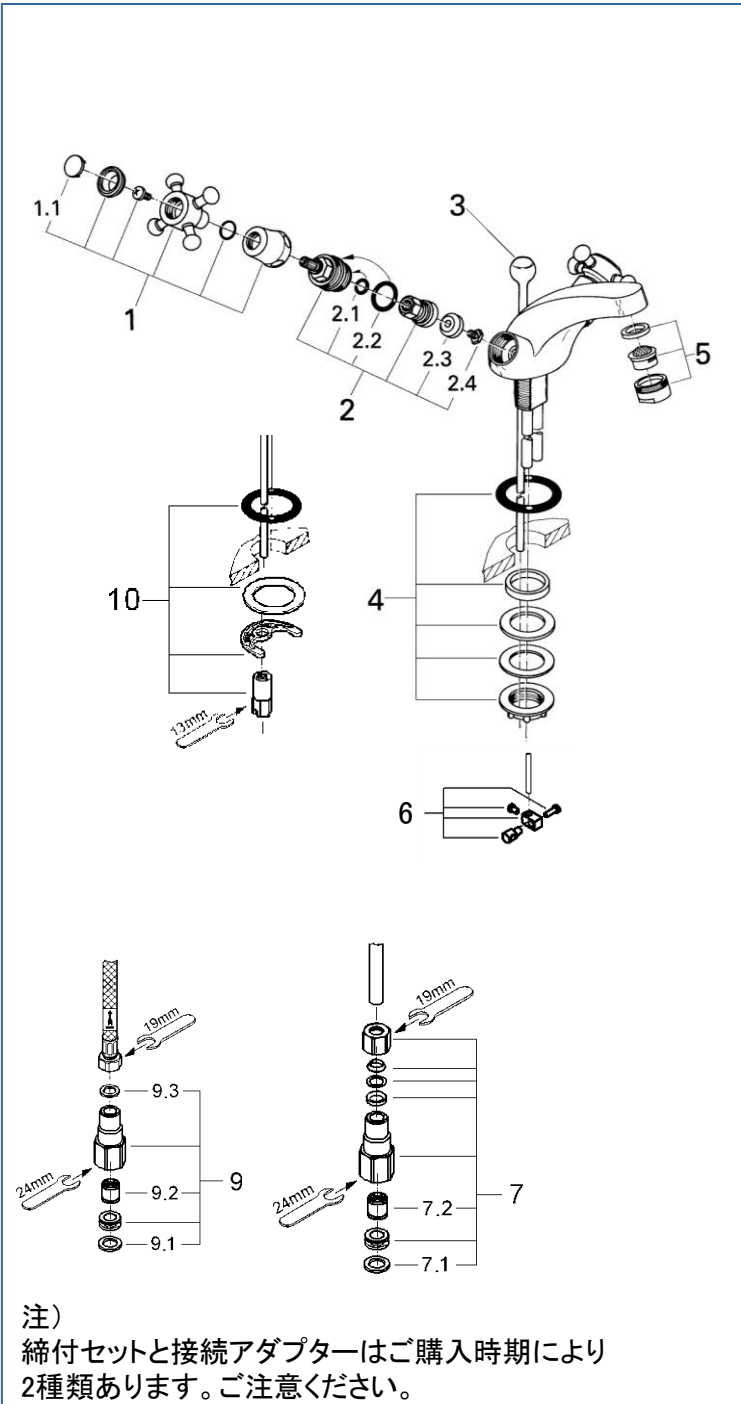

ARABESK

21157 2115600J JP526801

注)
締付セットと接続アダプターはご購入時期により
2種類あります。ご注意ください。

図番	名称	品番
1	十字ハンドル&ハンドル	45277000
1.1	アラベスクハンドル表示キャップセット	45679000
2	ヘッドパーツショートスピンドルタイプ(サイズ1/2"用・左回転開栓)	07146000
2.1	34404(53番)用Oリング	01283000
2.2	1/2"ヘッド締付Oリング	03924000
2.3	1/2"用段付コマパッキン	05291000
3	アラベスク20704用引棒	廃番
4	ヨーロミクス締付	45012000
5	M24マウザー	13929000
6	ジョイントピース	0684400U
7	逆止弁付接続アダ・C(12105N002個セット)	JP010700
7.1	逆止弁15MM	DW15
7.2	1/2"スーパーパッキン	FP-01
9.1	接続アダプター1/2"フレキ管用(12072N002個セット)	JP010800
9.2	1/2"スーパーパッキン	FP-01
9.3	3/8"用スーパーパッキン	FP-10
10	締付セット(M10)	設定なし
10A	720用スポンジ糊付	SP-4
10A	ヨーロミクス締付	45012000

注1) ※印は受注発注品となります。

2) ご発注時に品切れの部品は、ドイツ本国の在庫状況により受注後1~2ヶ月後の納入になる場合もあります。