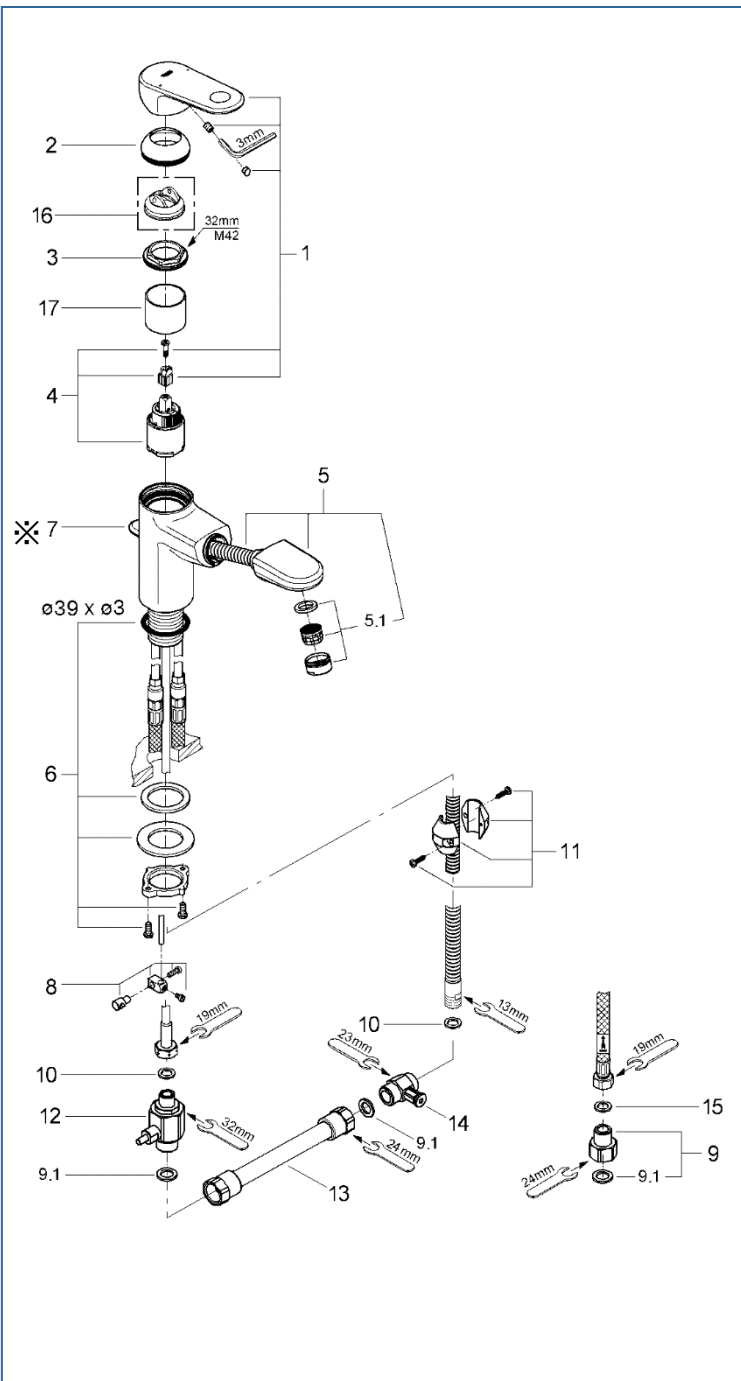

## 2303500C

図番	名称	品番
1	33252002用ユーロプラスレバー	46647000
2	TENSO32004用化粧カバー	46492000
3	33254001用止ナット	46460000
4	セラミックカートリッジシングルレバーキッチン・洗面混合栓用	46374000
5	33155001用引出スプレー	46674000
5.1	32612002用エアレーター エアレーター-M24×1マウザータイプ(外ネジ)	64447000 13941000
5.2	ホース 950mm	廃番
6	ヨーロッパディスク締付	46078000
6A	21090用スポンジ糊付	JPQ30500
7	33252002用引棒150mm延長	64304000
7.1	32004用引き棒プラグ	JPX32000
8	ジョイントピース	0684400U
9	接続アダプターフレキホース用(120420012個セット)	JP011000
9.1	1/2"スーパーパッキン	FP-01
10	M15ホースパッキン	FP-02
11	ホース用おもり	08576240
12	06369000寒冷地用シャワー逆止弁	JP617900
13	寒冷用短ホース	06379000
14	1/2"XM15用水抜栓	06383000
15	3/8"用スーパーパッキン	FP-10
16	温度リミッター	46375000
17	スリーブ	廃番