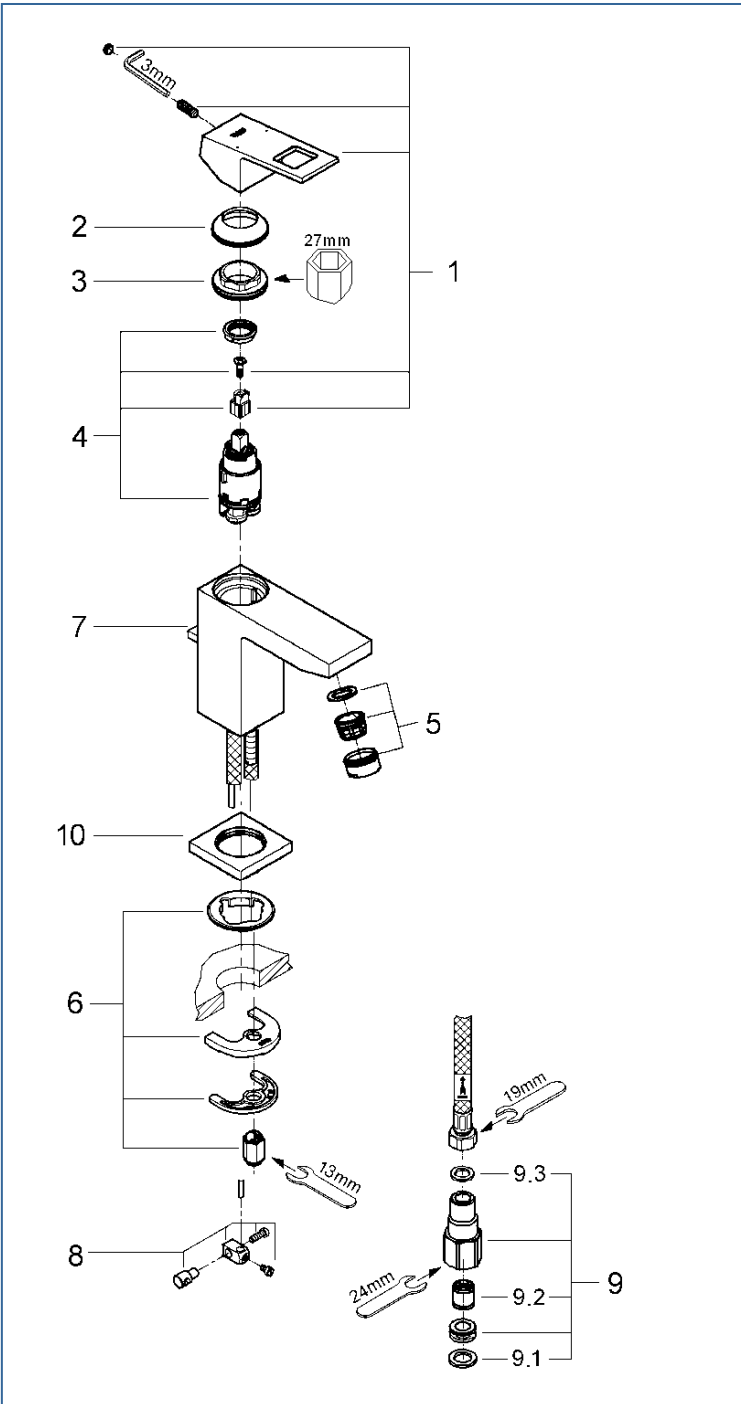

EUROCUBE

2312700J

図番	名称	品番
1	ユーロキューブレバー	46786000
2	化粧カバー(φ41)	廃番
	化粧カバー	※ 400832038
	洗面混合栓3219010U用リング上部	※ 11683031
3	カートリッジ止ナット	46715000
4	32251用セラミックカートリッジ	46580000
5	M24マウザー	13929000
5A	エアレーターM24x1マウザータイプ(外ネジ)	13941000
6	33252002用締付セット	46645000
7	2302900J用ポップアップ引棒(ロング)	46787000
7A	32165用引棒プラグ	JPX32500
8	ジョイントピース	0684400U
9	接続アダプター1/2"フレキ管用(12072N002個セット)	JP010800
9.1	1/2"スーパーパッキン	FP-01
9.2	逆止弁15MM	DW15
9.3	3/8"用スーパーパッキン	FP-10
10	化粧プレート 40 3130 038	廃番