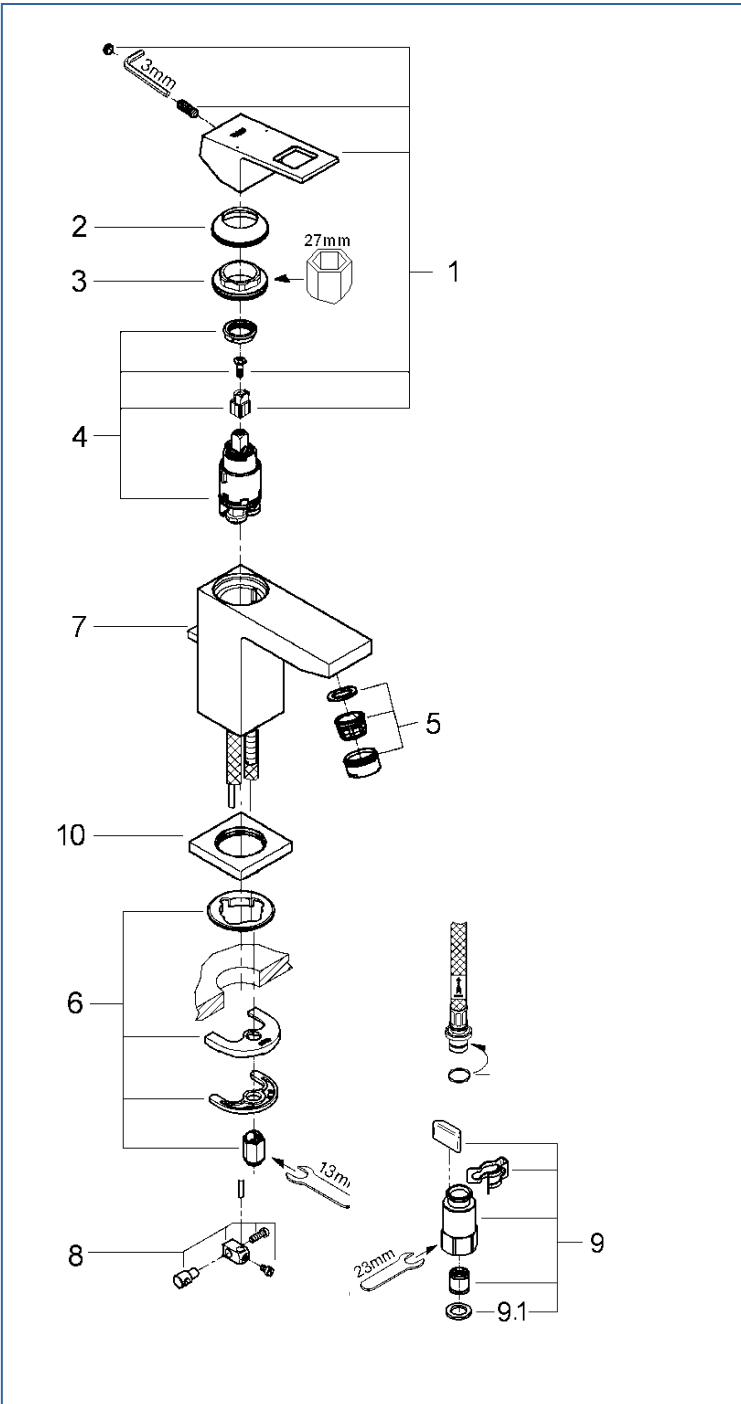

EUROCUBE

23127E0J

図号	名称	品番
1	ユーロキューブレバー	46786000
2	化粧カバー(φ41)	設定なし
	化粧カバー	※ 400832038
	洗面混合栓3219010U用Oリング上部	※ 11683031
3	カートリッジ止ナット	46715000
4	32251用セラミックカートリッジ	46580000
5	マウザー	48159000
6	33252002用締付セット	46645000
7	2302900J用ホップアップ引棒(ロング)	46787000
7A	32165用引棒プラグ	JPX32500
8	ジョイントピース	0684400U
9	クイックソケット一般地(1組)AH-1878	JPK54900
9.1	1/2"スーパーパッキン	FP-01
10	化粧プレート 40 3130 038	設定なし