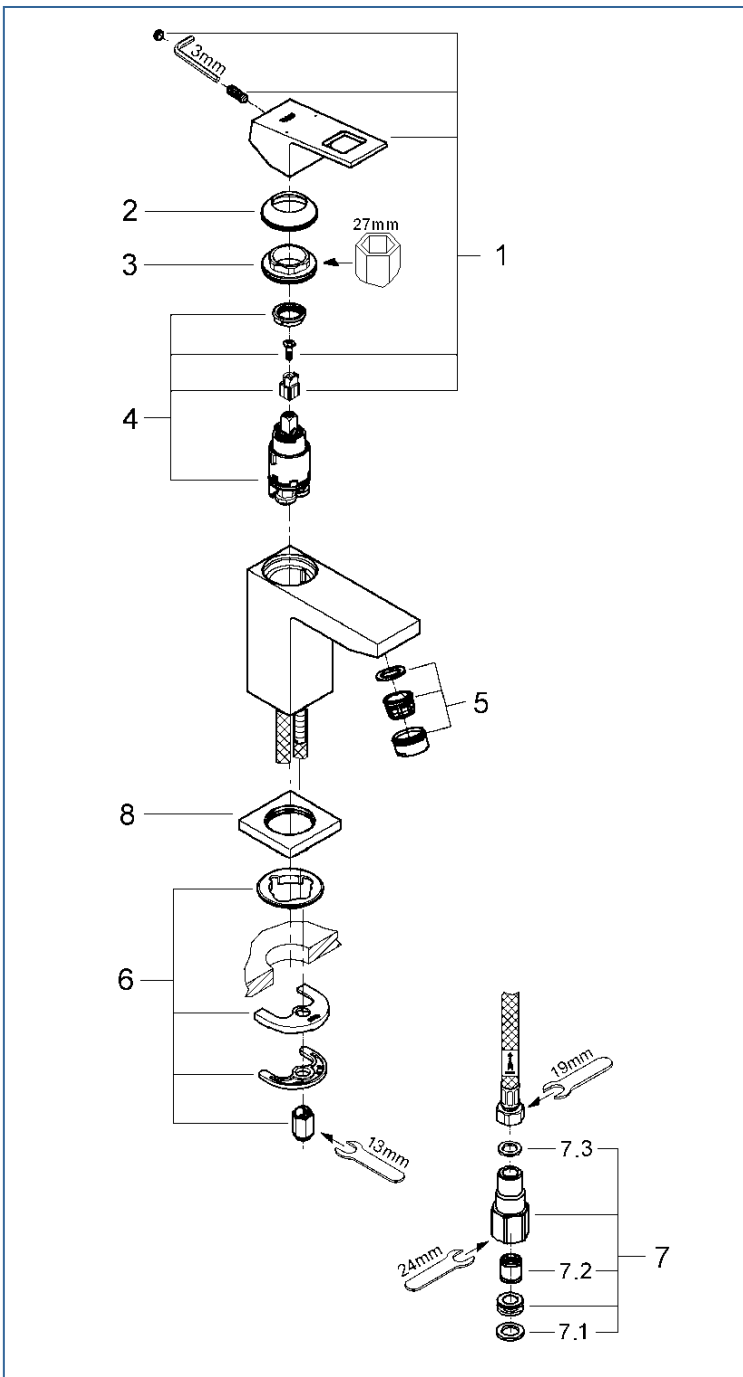

EUROCUBE

2313200J

図番	名称	品番
1	ユーロキューブレバー	46786000
2	化粧カバー(φ41)	廃番
	化粧カバー	※ 400832038
	洗面混合栓3219010U用リング上部	※ 11683031
3	カートリッジ止ナット	46715000
4	32251用セラミックカートリッジ	46580000
5	M24マウザー	13929000
5A	エアレーターM24x1マウザータイプ(外ネジ)	13941000
6	33252002用締付セット	46645000
7	接続アダプター1/2"フレキ管用(12072N002個セット)	JP010800
7.1	1/2"スーパーパッキン	FP-01
7.2	逆止弁15MM	DW15
7.3	3/8"用スーパーパッキン	FP-10
8	化粧プレート 40 3130 038	廃番