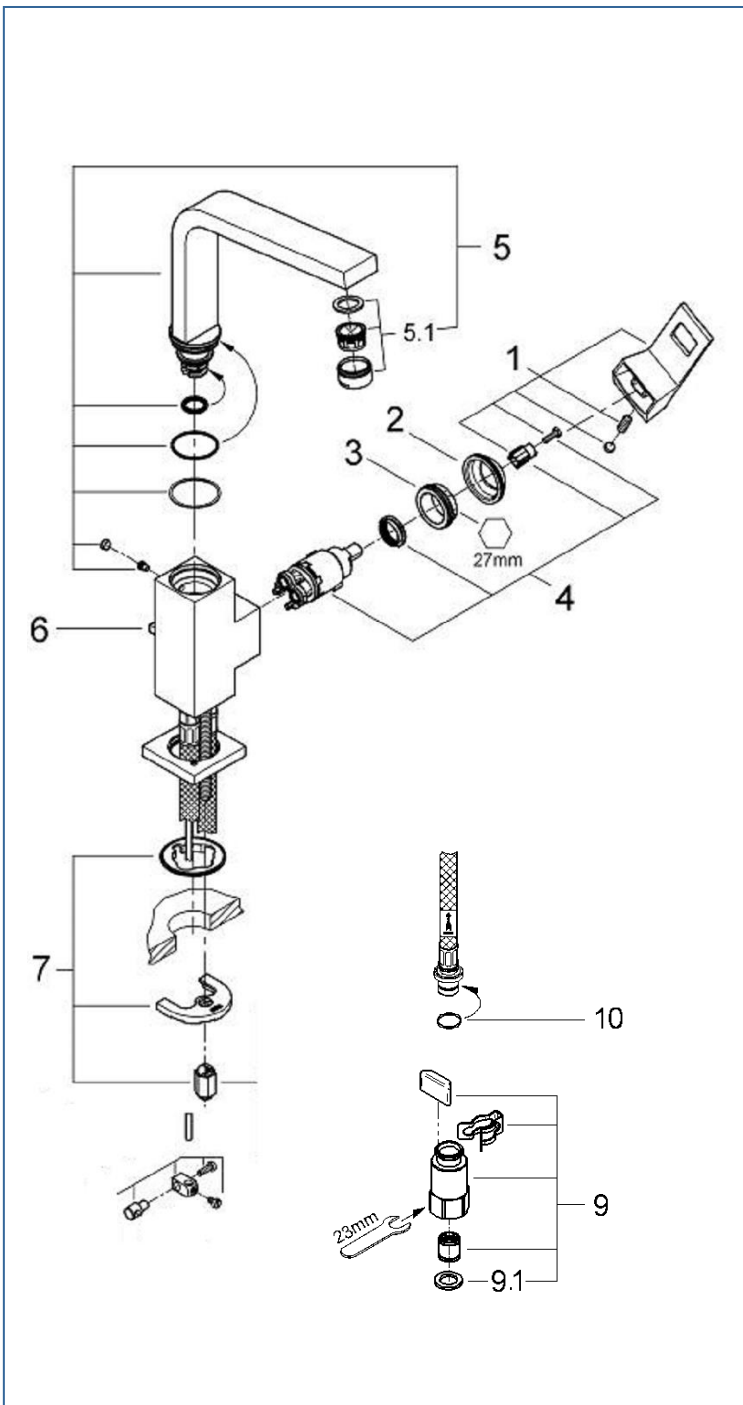

EUROCUBE

23135E0J

| 図番 | 名称 | 品番 |
|-----|------------------------|------------|
| 1 | レバー | ※ 46788000 |
| 2 | 32251用化粧カバー | 46581000 |
| 3 | 32251用止ナット | 07419000 |
| 4 | 32251用セラミックカートリッジ | 46580000 |
| 5 | 吐水口 | ※ 13322000 |
| 5.1 | M24マウザー | 13929000 |
| 6 | 2302900J用ポップアップ引棒(ロング) | 46787000 |
| 7 | 33252002用締付セット | 46645000 |
| 9 | クイックソケット一般地(1組)AH-1878 | JPK54900 |
| 9.1 | 1/2"スーパーパッキン | FP-01 |