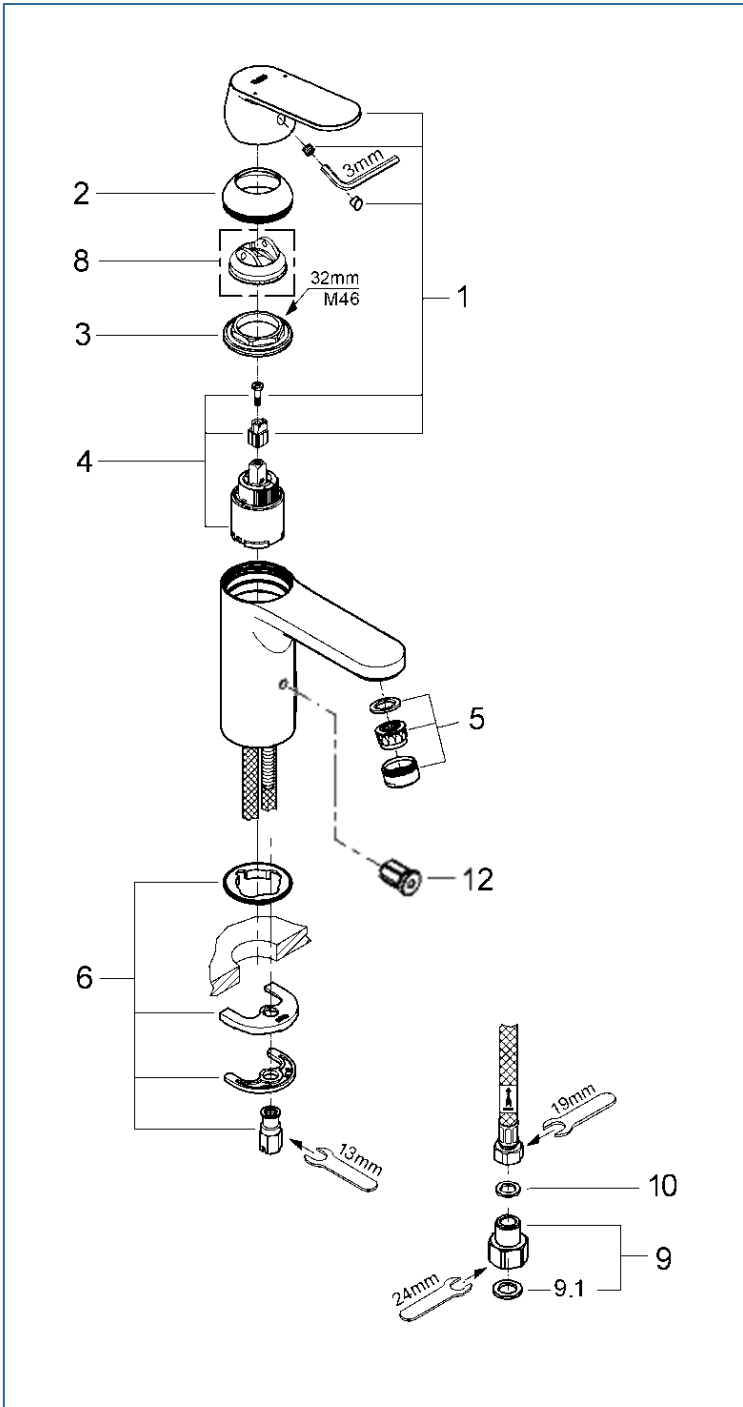

EUROSMART COSMO

2332700C

図番	名称	品番
1	23201000用ユーロスマートコスモレバー	46681000
2	TENSO32004用化粧カバー	46492000
3	33254001用止ナット	46460000
4	セラミックカードリッジシングルレバーキッチン・洗面混合栓用	46374000
5	エアレーター-M24x1マウザータイプ(外ネジ)	13941000
6	20180用吐水本体締付セット	46671000
8	温度リミッター	46375000
9	接続アダプター-フレキホース用(120420012個セット)	JP011000
9.1	1/2"スーパーパッキン	FP-01
10	3/8"用スーパーパッキン	FP-10
12	寒冷地用水抜栓	設定なし