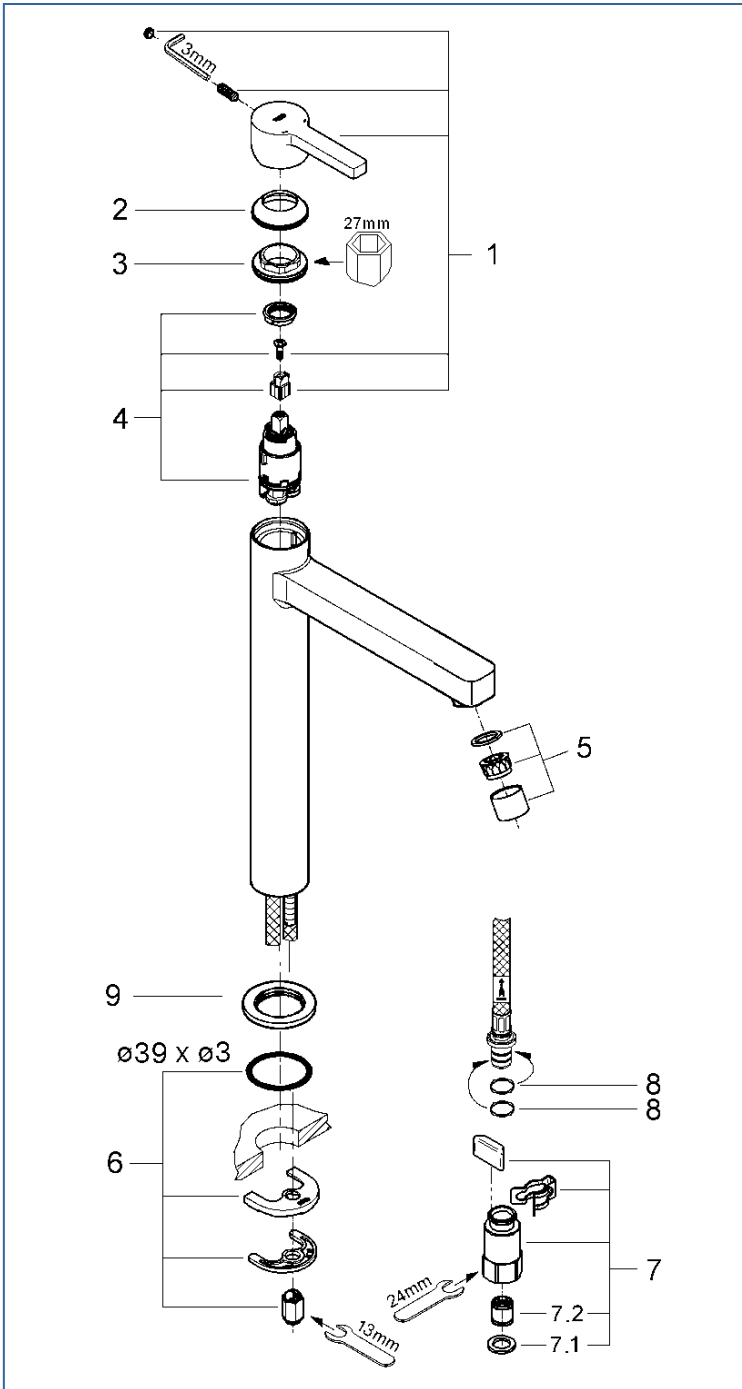

LINEARE

2340500J

図番	名称	品番
1	レバーハンドル	46980000
2	32251用化粧カバー	46581000
3	32251用止ナット	07419000
4	32251用セラミックカートリッジ	46580000
5	アリオ用エアレーター	13935000
5A	エアレーター-M22x1マウサ-タイプ(内ネジ)	13944000
6	33252002用締付セット	46645000
6A	21090用スポンジ糊付	JPQ30500
7	GF20-10クイックジョイント接続アダプター	JP612200
7.1	1/2"スーパーパッキン	FP-01
7.2	逆止弁15MM	DW15
8	59538145058フレッドホース接続リング1134300U	1134300U
9	化粧プレート 07 420 138	廃番