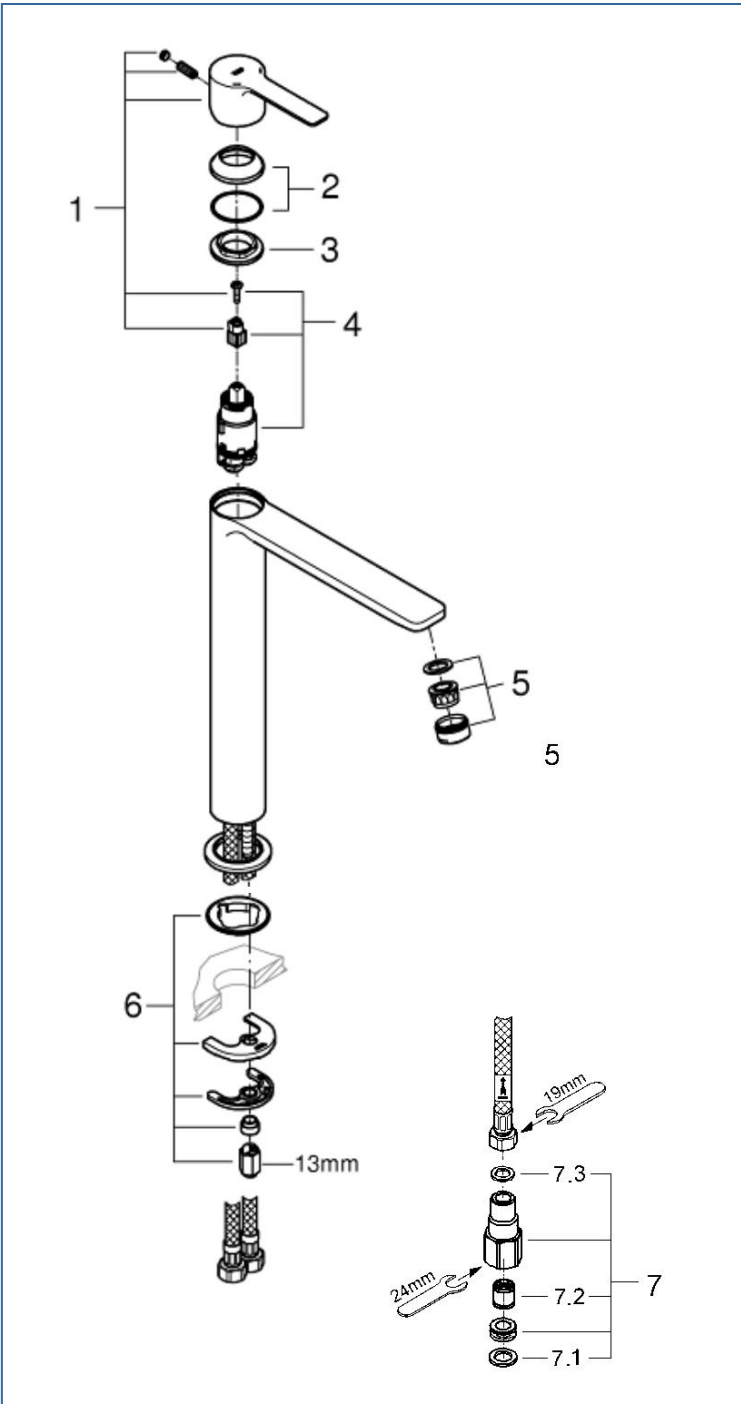

LINEARE

2340510J

図番	名称	品番
1	レバーハンドル	46980000
2	32251用化粧カバー	46581000
3	32251用止ナット	07419000
4	32251用セラミックカートリッジ	46580000
5	アリオ用エアレーター	13935000
6	33252002用締付セット	46645000
7	接続アダプター-1/2"フレキ管用(12072N002個セット)	JP010800
8.1	1/2"スーパーパッキン	FP-01
8.2	逆止弁15MM	DW15
8.3	3/8"用スーパーパッキン	FP-10
9	化粧プレート 07 420 138	設定なし