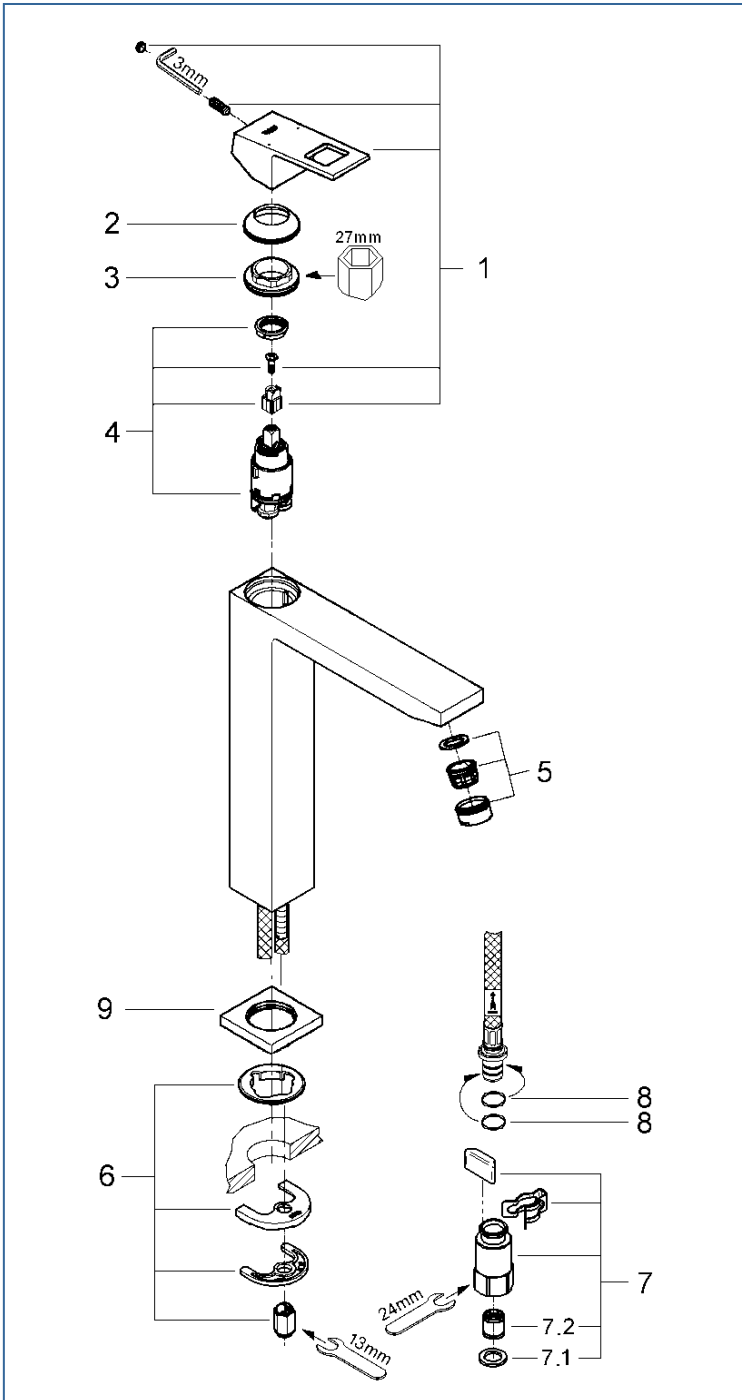

EUROCUBE

2340600J

図番	名称	品番
1	ユーロキュープレバー	46786000
2	化粧カバー(φ41)	廃番
	Oリング	廃番
3	カートリッジ止ナット	46715000
4	32251用セラミックカートリッジ	46580000
5	マウザー	48159000
6	33252002用締付セット	46645000
6A	21090用スポンジ糊付	JPQ30500
7	GF20-10クイックジョイント接続アダプター	JP612200
7.1	1/2"スーパーパッキン	FP-01
7.2	逆止弁15MM	DW15
8	59538145058プレートホース接続Oリング1134300U	1134300U
9	化粧プレート 40 3130 038	廃番