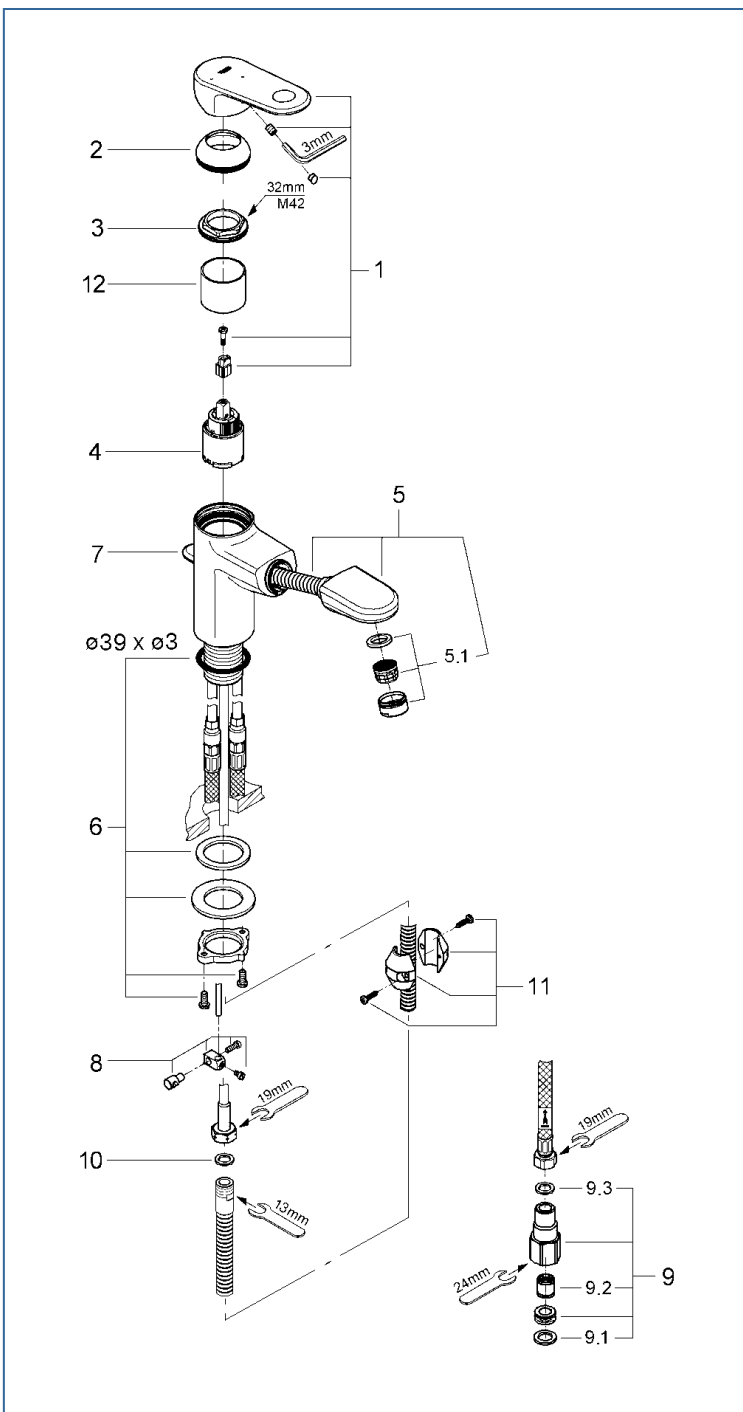

EUROPLUS

23418002

図番	名称	品番
1	23418002用コールドスタートレバー	48268000
2	TENSO32004用化粧カバー	46492000
3	33254001用止ナット	46460000
※1 4	コールドスタートセラミックカートリッジ 105°	廃番
	コールドスタートセラミックカートリッジ 55° 開閉	40675500U
5	33155001用引出スプレー	46674000
5.1	32612002用エアレーター	64447000
	エアレーター-M24x1マウザータイプ(外ネジ)	13941000
6	ヨーロディスク締付	46078000
※2 7	33252002用引棒150mm延長	64304000
8	ジョイントピース	0684400U
9	接続アダプター1/2"フレキ管用(12072N002個セット)	JP010800
9.1	1/2"スーパーパッキン	FP-01
9.2	逆止弁15MM	DW15
9.3	3/8"用スーパーパッキン	FP-10
10	M15ホースパッキン	FP-02
11	ホース用おもり	08576240
12	スリーブ	廃番

※1. 4番のセラミックカートリッジは、ハンドル可動範囲が105°の交換用部品が廃番です。
後継品の40675500Uはハンドル可動範囲が55°でクリック感が無くなり、部品交換後は製品出荷時のご使用感とは異なります。ご了承ください。

※2. 7番の引棒交換は困難な作業となります。
グローエサービスセンター(0570-666-368)にご相談ください。

注1) ※印は受注発注品となります。

2) ご発注時に品切れの部品は、ドイツ本国の在庫状況により受注後1~2ヶ月後の納入になる場合もあります。