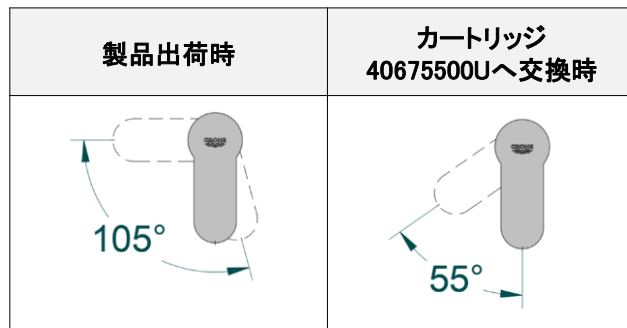

EUROPLUS

23418002

図番	名称	品番
1	23418002用コールドスタートレバー	48268000
2	TENSO32004用化粧カバー	46492000
3	33254001用止ナット	46460000
※1 4	コールドスタートセラミックカートリッジ 105°	廃番
	コールドスタートセラミックカートリッジ 55° 開閉	40675500U
5	33155001用引出スプレー	46674000
5.1	32612002用エアレーター	64447000
	エアレーター-M24x1マウザータイプ(外ネジ)	13941000
6	ヨーロディスク締付	46078000
※2 7	33252002用引棒150mm延長	64304000
8	ジョイントピース	0684400U
9	接続アダプター1/2"フレキ管用(12072N002個セット)	JP010800
9.1	1/2"スーパーパッキン	FP-01
9.2	逆止弁15MM	DW15
9.3	3/8"用スーパーパッキン	FP-10
10	M15ホースパッキン	FP-02
11	ホース用おもり	08576240
12	スリーブ	廃番

※1. 4番のセラミックカートリッジは、ハンドル可動範囲が105°の交換用部品が廃番です。
後継品の40675500Uはハンドル可動範囲が55°でクリック感が無くなり、部品交換後は製品出荷時のご使用感とは異なります。ご了承ください。

※2. 7番の引棒交換は困難な作業となります。
グローエサービスセンター(0570-666-368)にご相談ください。

注1) ※印は受注発注品となります。

2) ご発注時に品切れの部品は、ドイツ本国の在庫状況により受注後1~2ヶ月後の納入になる場合もあります。