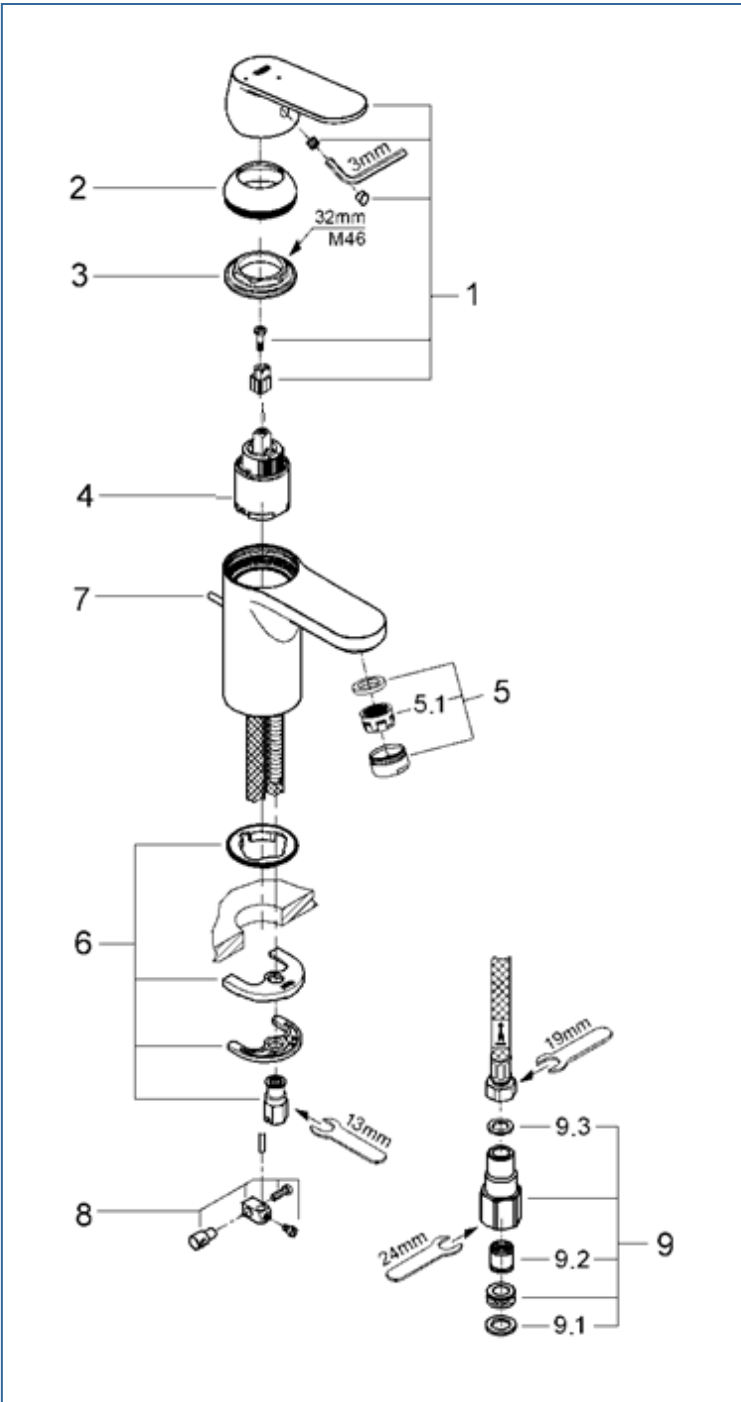

EUROSMART COSMOPOLITAN

23420000

※1

図番	名称	品番
1	ユーロスマートコスモレバー	46828000
2	TENSO32004用化粧カバー	46492000
3	33254001用止ナット	46460000
4	コールドスタートセラミックカートリッジ 105°	廃番
	コールドスタートセラミックカートリッジ 55° 開閉	40675500U
5	エアレーター-M24x1マウザータイプ(外ネジ)	13941000
5.1	M22/24用SSR口金中身のみ	40.6003.00
6	20180用吐水本体締付セット	46671000
7	32357002用引棒185mm延長	46739000
8	ジョイントピース	0684400U
9	接続アダプター-1/2"フレキ管用(12072N002個セット)	JP010800
9.1	1/2"スーパーパッキン	FP-01
9.2	逆止弁15MM	DW15
9.3	3/8"用スーパーパッキン	FP-10

※1. 4番のセラミックカートリッジは、ハンドル可動範囲が105°の交換用部品が廃番です。
後継品の40675500Uはハンドル可動範囲が55°でクリック感が無くなり、部品交換後は製品出荷時のご使用感とは異なります。ご了承ください。

注1) ※印は受注発注品となります。

2) ご発注時に品切れの部品は、ドイツ本国の在庫状況により受注後1~2ヶ月後の納入になる場合もあります。