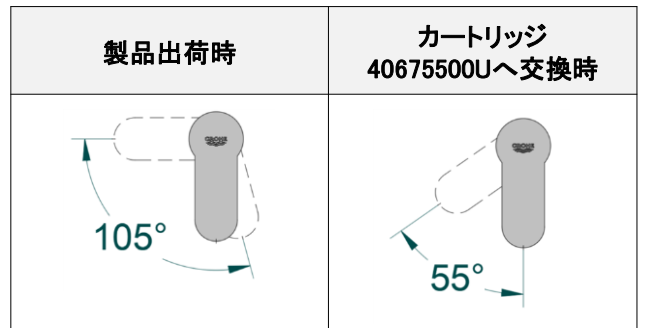

EUROSMART COSMOPOLITAN

23420000

※1

図番	名称	品番
1	ユーロスマートコスモレバー	46828000
2	TENSO32004用化粧カバー	46492000
3	33254001用止ナット	46460000
4	コールドスタートセラミックカートリッジ 105°	廃番
	コールドスタートセラミックカートリッジ 55° 開閉	40675500U
5	エアレーター-M24x1マウザータイプ(外ネジ)	13941000
5.1	M22/24用SSR口金中身のみ	40.6003.00
6	20180用吐水本体締付セット	46671000
7	32357002用引棒185mm延長	46739000
8	ジョイントピース	0684400U
9	接続アダプター-1/2"フレキ管用(12072N002個セット)	JP010800
9.1	1/2"スーパーパッキン	FP-01
9.2	逆止弁15MM	DW15
9.3	3/8"用スーパーパッキン	FP-10

※1. 4番のセラミックカートリッジは、ハンドル可動範囲が105°の交換用部品が廃番です。
後継品の40675500Uはハンドル可動範囲が55°でクリック感が無くなり、部品交換後は製品出荷時のご使用感とは異なります。ご了承ください。

注1) ※印は受注発注品となります。

2) ご発注時に品切れの部品は、ドイツ本国の在庫状況により受注後1~2ヶ月後の納入になる場合もあります。