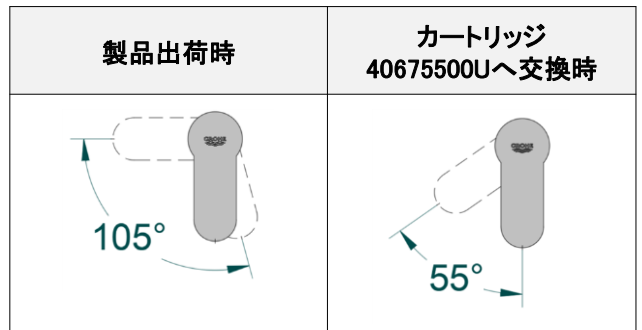

EUROSMART COSMO

234200C

図番	名称	品番
1	ユーロスマートコスモレバー	46828000
2	TENSO32004用化粧カバー	46492000
3	33254001用止ナット	46460000
※1	4 コールドスタートセラミックカートリッジ 105°	廃番
	4 コールドスタートセラミックカートリッジ 55° 開閉	40675500U
5	エアレーター-M24x1マウザータイプ(外ネジ)	13941000
5.1	M22/24用SSR口金中身のみ	40.6003.00
6	20180用吐水本体締付セット	46671000
7	32357002用引棒185mm延長	46739000
8	ジョイントピース	0684400U
9	接続アダプターフレキホース用(120420012個セット)	JP011000
9.1	1/2"スーパーパッキン	FP-01
10	3/8"用スーパーパッキン	FP-10
11	寒冷地用水抜栓	設定なし

※1. 4番のセラミックカートリッジは、ハンドル可動範囲が105°の交換用部品が廃番です。
後継品の40675500Uはハンドル可動範囲が55°でクリック感が無くなり、部品交換後は製品出荷時のご使用感とは異なります。ご了承ください。

注1) ※印は受注発注品となります。

2) ご発注時に品切れの部品は、ドイツ本国の在庫状況により受注後1~2ヶ月後の納入になる場合もあります。