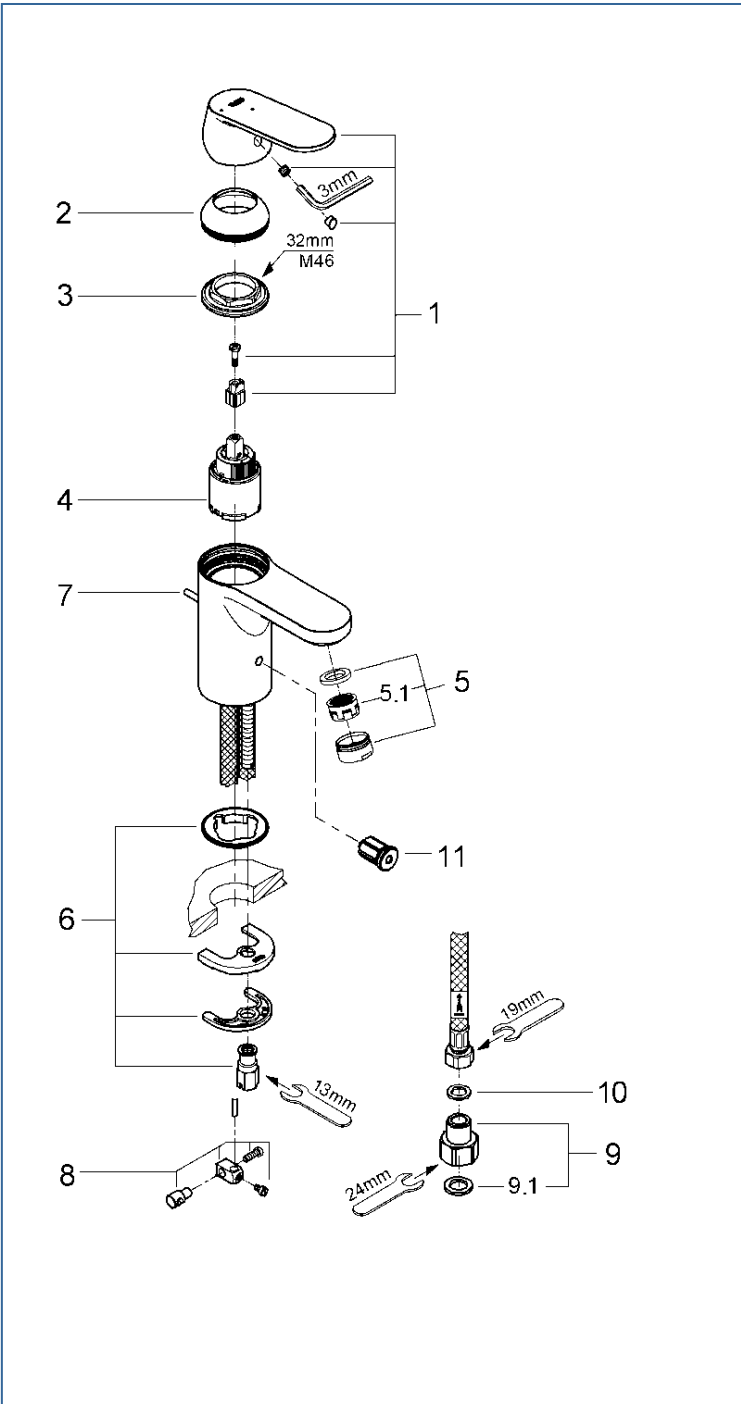

EUROSMART COSMO

234200C

図番	名称	品番
1	ユーロスマートコスモレバー	46828000
2	TENSO32004用化粧カバー	46492000
3	33254001用止ナット	46460000
※1	4 コールドスタートセラミックカートリッジ 105°	廃番
	4 コールドスタートセラミックカートリッジ 55° 開閉	40675500U
5	エアレーター-M24x1マウザータイプ(外ネジ)	13941000
5.1	M22/24用SSR口金中身のみ	40.6003.00
6	20180用吐水本体締付セット	46671000
7	32357002用引棒185mm延長	46739000
8	ジョイントピース	0684400U
9	接続アダプターフレキホース用(120420012個セット)	JP011000
9.1	1/2"スーパーパッキン	FP-01
10	3/8"用スーパーパッキン	FP-10
11	寒冷地用水抜栓	設定なし

※1. 4番のセラミックカートリッジは、ハンドル可動範囲が105°の交換用部品が廃番です。
後継品の40675500Uはハンドル可動範囲が55°でクリック感が無くなり、部品交換後は製品出荷時のご使用感とは異なります。ご了承ください。

注1) ※印は受注発注品となります。

2) ご発注時に品切れの部品は、ドイツ本国の在庫状況により受注後1~2ヶ月後の納入になる場合もあります。