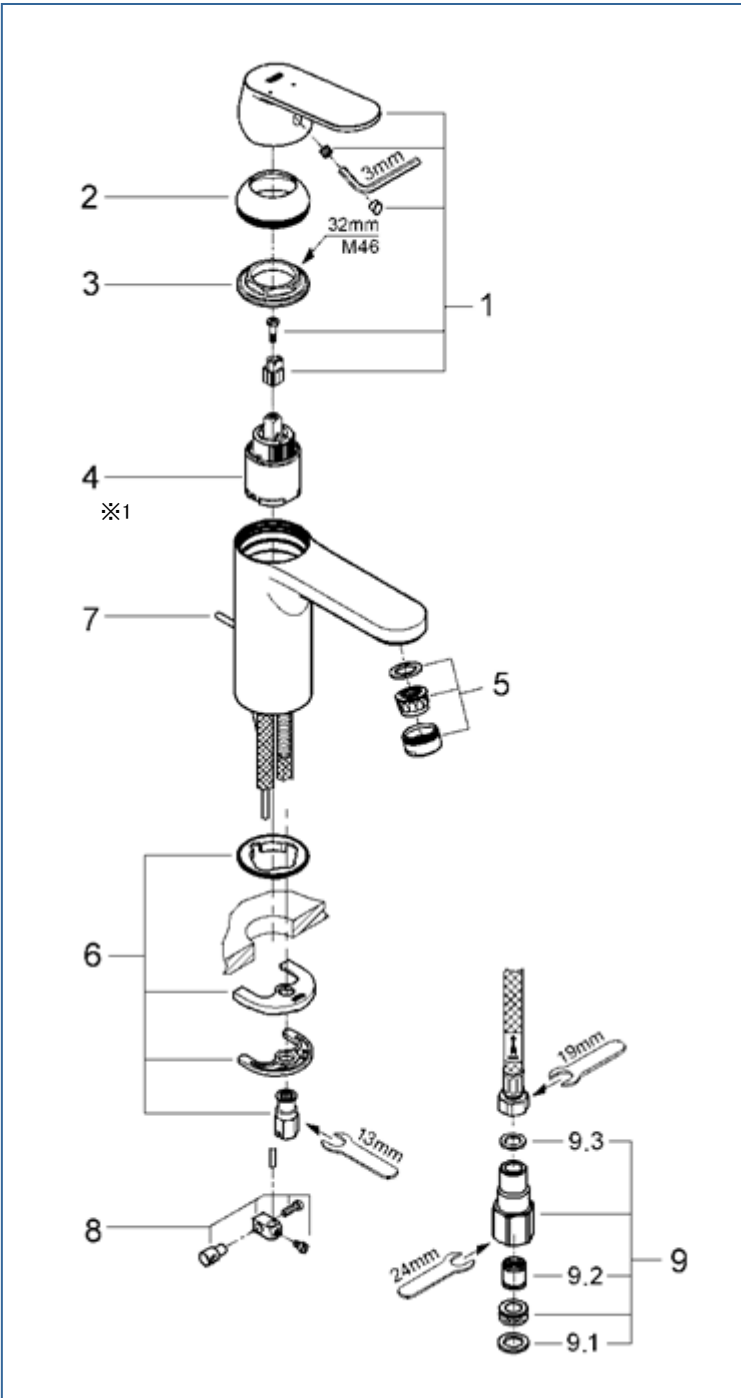

## EUROSMART COSMO

23421000

図番	名称	品番
1	ユーロスマートコスモレバー	46828000
2	TENSO32004用化粧カバー	46492000
3	33254001用止ナット	46460000
4	コールドスタートセラミックカートリッジ 105°	廃番
※1	コールドスタートセラミックカートリッジ 55° 開閉	40675500U
5	エアレーター-M24x1マウザータイプ(外ネジ)	13941000
6	20180用吐水本体締付セット	46671000
7	引棒401200038	廃番
	32357002用引棒185mm延長	46739000
8	ジョイントピース	0684400U
9	接続アダプター-1/2"フレキ管用(12072N002個セット)	JP010800
9.1	1/2"スーパーパッキン	FP-01
9.2	逆止弁15MM	DW15
9.3	3/8"用スーパーパッキン	FP-10

※1. 4番のセラミックカートリッジは、ハンドル可動範囲が105°の交換用部品が廃番です。  
後継品の40675500Uはハンドル可動範囲が55°でクリック感が無くなり、部品交換後は製品出荷時のご使用感とは異なります。ご了承ください。

注1) ※印は受注発注品となります。

2) ご発注時に品切れの部品は、ドイツ本国の在庫状況により受注後1~2ヶ月後の納入になる場合もあります。