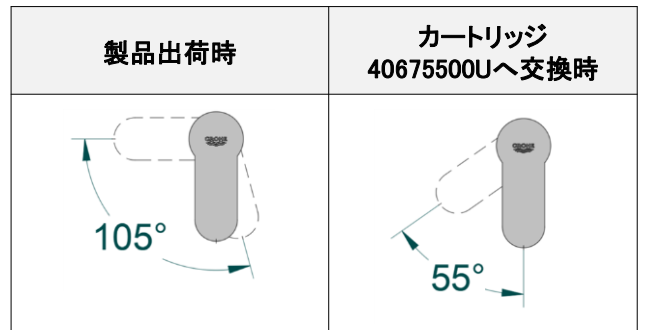

## EUROSMART COSMO

23421000

図番	名称	品番
1	ユーロスマートコスモレバー	46828000
2	TENSO32004用化粧カバー	46492000
3	33254001用止ナット	46460000
4	コールドスタートセラミックカートリッジ 105°	廃番
※1	コールドスタートセラミックカートリッジ 55° 開閉	40675500U
5	エアレーター-M24x1マウザータイプ(外ネジ)	13941000
6	20180用吐水本体締付セット	46671000
7	引棒401200038	廃番
	32357002用引棒185mm延長	46739000
8	ジョイントピース	0684400U
9	接続アダプター-1/2"フレキ管用(12072N002個セット)	JP010800
9.1	1/2"スーパーパッキン	FP-01
9.2	逆止弁15MM	DW15
9.3	3/8"用スーパーパッキン	FP-10

※1. 4番のセラミックカートリッジは、ハンドル可動範囲が105°の交換用部品が廃番です。  
後継品の40675500Uはハンドル可動範囲が55°でクリック感が無くなり、部品交換後は製品出荷時のご使用感とは異なります。ご了承ください。

注1) ※印は受注発注品となります。

2) ご発注時に品切れの部品は、ドイツ本国の在庫状況により受注後1~2ヶ月後の納入になる場合もあります。