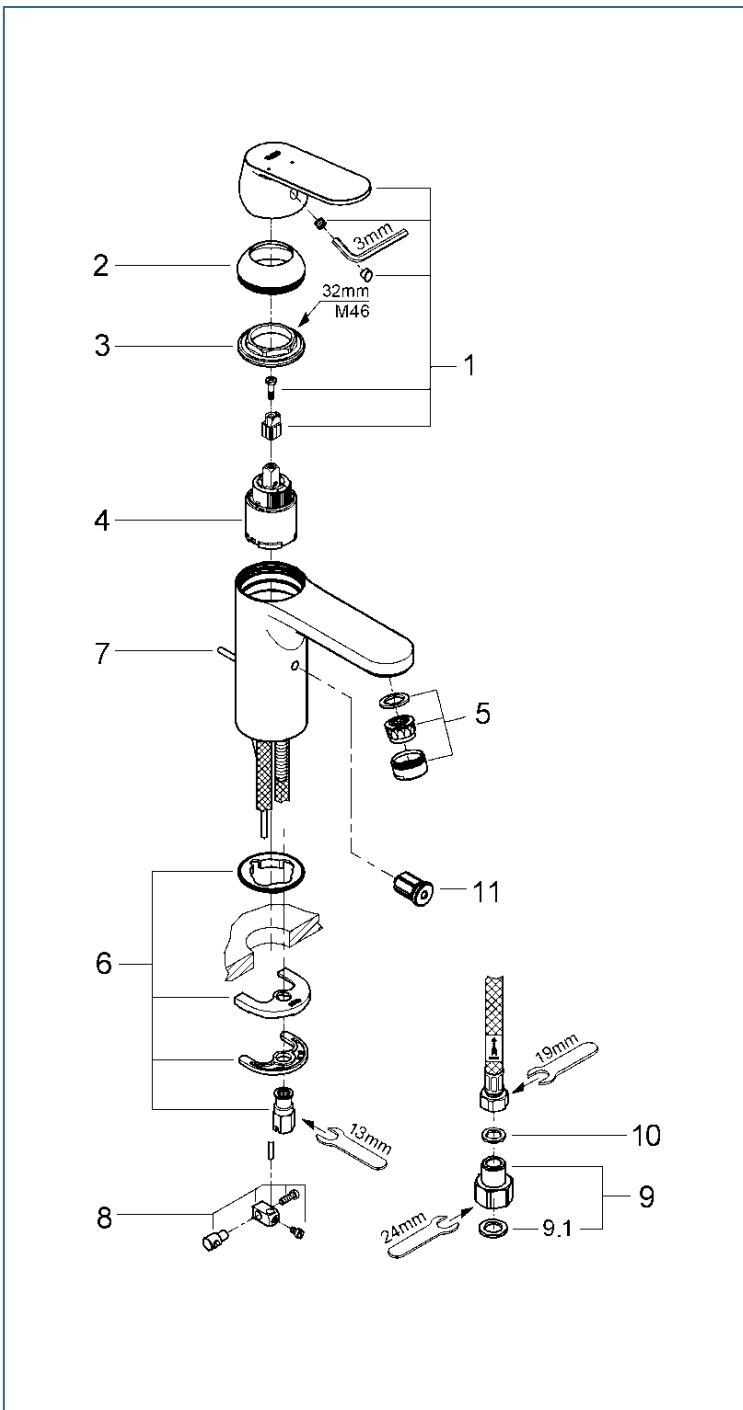

## 2342100C

図番	名称	品番
1	ユーロスマートコスモレバー	46828000
2	TENSO32004用化粧カバー	46492000
3	33254001用止ナット	46460000
4	コールドスタートセラミックカートリッジ 105°	廃番
※1	コールドスタートセラミックカートリッジ 55° 開閉	40675500U
5	エアレーター-M24x1マウザータイプ(外ネジ)	13941000
6	20180用吐水本体締付セット	46671000
7	引棒401200038	設定なし
	32357002用引棒185mm延長	46739000
8	ジョイントピース	0684400U
9	接続アダプターフレキホース用(120420012個セット)	JP011000
9.1	1/2"スーパーパッキン	FP-01
10	3/8"用スーパーパッキン	FP-10
11	寒冷地用水抜栓	設定なし

※1. 4番のセラミックカートリッジは、ハンドル可動範囲が105°の交換用部品が廃番です。  
後継品の40675500Uはハンドル可動範囲が55°でクリック感が無くなり、部品交換後は製品出荷時のご使用感とは異なります。ご了承ください。

注1) ※印は受注発注品となります。

2) ご発注時に品切れの部品は、ドイツ本国の在庫状況により受注後1~2ヶ月後の納入になる場合もあります。