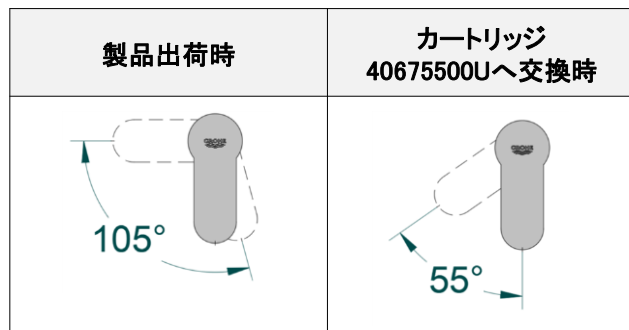

## 2342100C

図番	名称	品番
1	ユーロスマートコスモレバー	46828000
2	TENSO32004用化粧カバー	46492000
3	33254001用止ナット	46460000
4	コールドスタートセラミックカートリッジ 105°	廃番
※1	コールドスタートセラミックカートリッジ 55° 開閉	40675500U
5	エアレーター-M24x1マウザータイプ(外ネジ)	13941000
6	20180用吐水本体締付セット	46671000
7	引棒401200038	設定なし
	32357002用引棒185mm延長	46739000
8	ジョイントピース	0684400U
9	接続アダプターフレキホース用(120420012個セット)	JP011000
9.1	1/2"スーパーパッキン	FP-01
10	3/8"用スーパーパッキン	FP-10
11	寒冷地用水抜栓	設定なし

※1. 4番のセラミックカートリッジは、ハンドル可動範囲が105°の交換用部品が廃番です。  
後継品の40675500Uはハンドル可動範囲が55°でクリック感が無くなり、部品交換後は製品出荷時のご使用感とは異なります。ご了承ください。

注1) ※印は受注発注品となります。

2) ご発注時に品切れの部品は、ドイツ本国の在庫状況により受注後1~2ヶ月後の納入になる場合もあります。