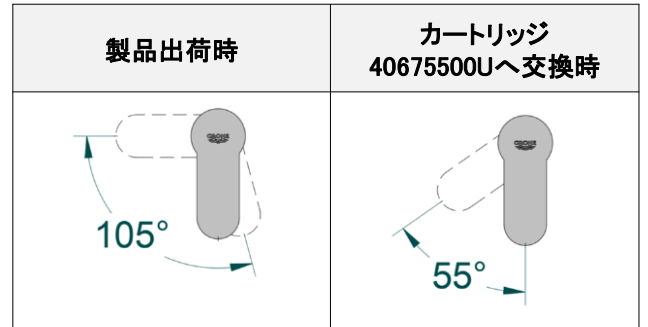

## EUROSMART COSMO

23422000

図番	名称	品番
1	ユーロスマートコスモレバー	46828000
2	TENSO32004用化粧カバー	46492000
3	33254001用止ナット	46460000
4	コールドスタートセラミックカートリッジ 105°	廃番
※1	コールドスタートセラミックカートリッジ 55° 開閉	40675500U
5	エアレーター-M24x1マウサータイプ(外ネジ)	13941000
6	20180用吐水本体締付セット	46671000
9	接続アダプター-1/2"フレキ管用(12072N002個セット)	JP010800
9.1	1/2"スーパーパッキン	FP-01
9.2	逆止弁15MM	DW15
9.3	3/8"用スーパーパッキン	FP-10

※1. 4番のセラミックカートリッジは、ハンドル可動範囲が105°の交換用部品が廃番です。  
後継品の40675500Uはハンドル可動範囲が55°でクリック感が無くなり、部品交換後は製品出荷時のご使用感とは異なります。ご了承ください。

注1) ※印は受注発注品となります。

2) ご発注時に品切れの部品は、ドイツ本国の在庫状況により受注後1~2ヶ月後の納入になる場合もあります。