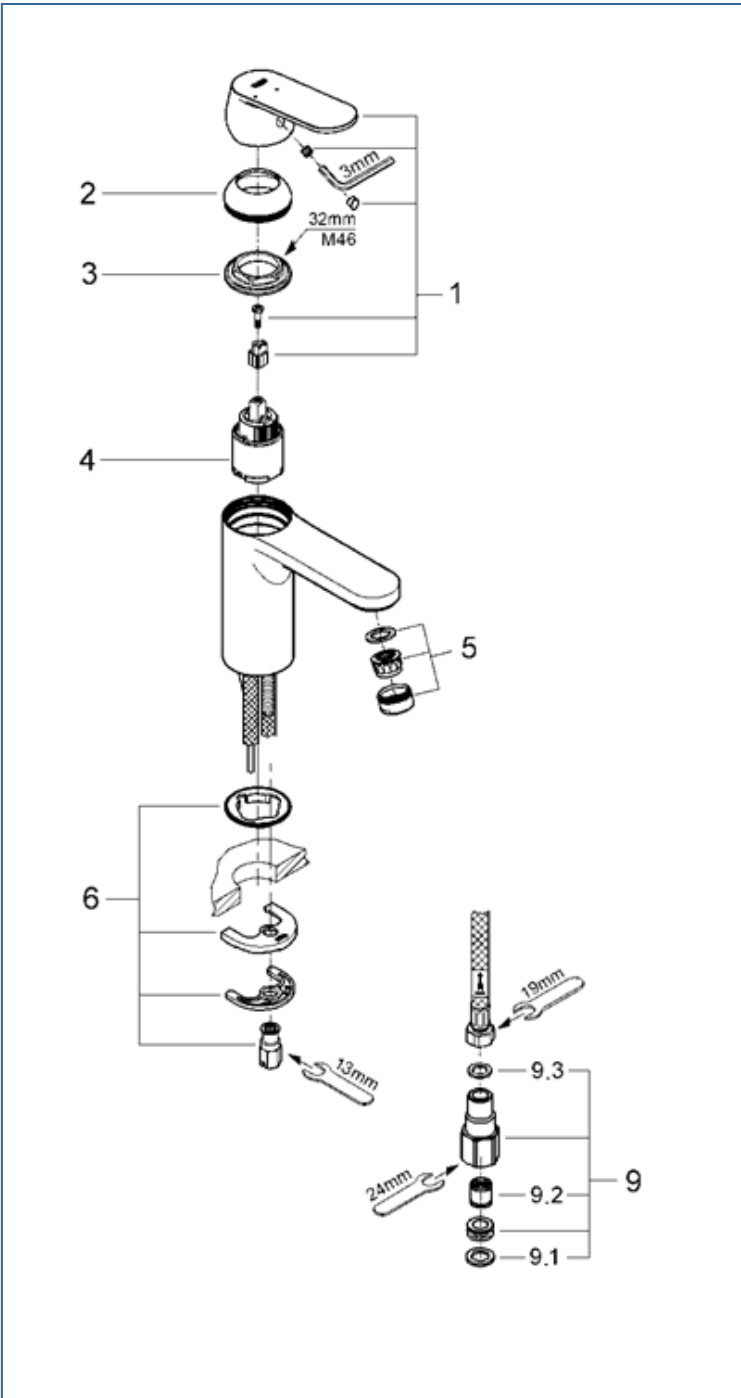

## EUROSMART COSMO

23422000

図番	名称	品番
1	ユーロスマートコスモレバー	46828000
2	TENSO32004用化粧カバー	46492000
3	33254001用止ナット	46460000
4	コールドスタートセラミックカートリッジ 105°	廃番
※1	コールドスタートセラミックカートリッジ 55° 開閉	40675500U
5	エアレーター-M24x1マウサータイプ(外ネジ)	13941000
6	20180用吐水本体締付セット	46671000
9	接続アダプター-1/2"フレキ管用(12072N002個セット)	JP010800
9.1	1/2"スーパーパッキン	FP-01
9.2	逆止弁15MM	DW15
9.3	3/8"用スーパーパッキン	FP-10

※1. 4番のセラミックカートリッジは、ハンドル可動範囲が105°の交換用部品が廃番です。  
後継品の40675500Uはハンドル可動範囲が55°でクリック感が無くなり、部品交換後は製品出荷時のご使用感とは異なります。ご了承ください。

注1) ※印は受注発注品となります。

2) ご発注時に品切れの部品は、ドイツ本国の在庫状況により受注後1~2ヶ月後の納入になる場合もあります。