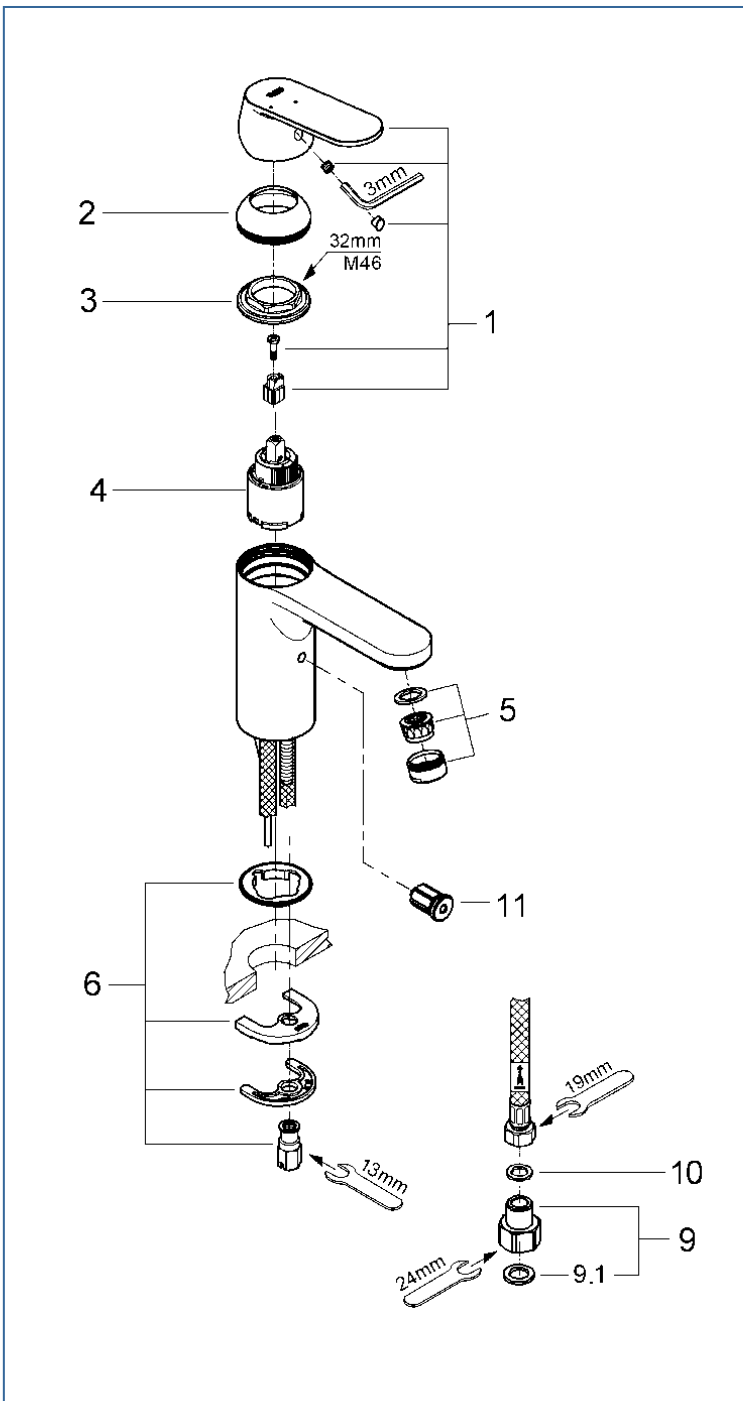

EUROSMART COSMO

2342200C

図番	名称	品番
1	ユーロスマートコスモレバー	46828000
2	TENSO32004用化粧カバー	46492000
3	33254001用止ナット	46460000
4	コールドスタートセラミックカートリッジ 105°	廃番
※1	コールドスタートセラミックカートリッジ 55° 開閉	40675500U
5	エアレーター-M24x1マウサータイプ(外ネジ)	13941000
6	20180用吐水本体締付セット	46671000
9	接続アダプター-フレキホース用(120420012個セット)	JP011000
9.1	1/2"スーパーパッキン	FP-01
10	3/8"用スーパーパッキン	FP-10
11	寒冷地用水抜栓	設定なし

※1. 4番のセラミックカートリッジは、ハンドル可動範囲が105°の交換用部品が廃番です。
後継品の40675500Uはハンドル可動範囲が55°でクリック感が無くなり、部品交換後は製品出荷時のご使用感とは異なります。ご了承ください。

注1) ※印は受注発注品となります。

2) ご発注時に品切れの部品は、ドイツ本国の在庫状況により受注後1~2ヶ月後の納入になる場合もあります。