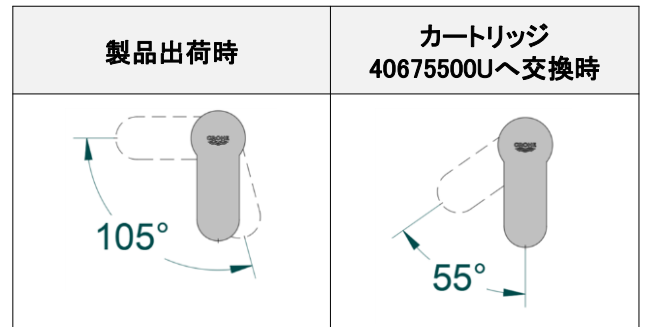

EUROSMART COSMO

2342200C

図番	名称	品番
1	ユーロスマートコスモレバー	46828000
2	TENSO32004用化粧カバー	46492000
3	33254001用止ナット	46460000
4	コールドスタートセラミックカートリッジ 105°	廃番
※1	コールドスタートセラミックカートリッジ 55° 開閉	40675500U
5	エアレーター-M24x1マウサータイプ(外ネジ)	13941000
6	20180用吐水本体締付セット	46671000
9	接続アダプター-フレキホース用(120420012個セット)	JP011000
9.1	1/2"スーパーパッキン	FP-01
10	3/8"用スーパーパッキン	FP-10
11	寒冷地用水抜栓	設定なし

※1. 4番のセラミックカートリッジは、ハンドル可動範囲が105°の交換用部品が廃番です。
後継品の40675500Uはハンドル可動範囲が55°でクリック感が無くなり、部品交換後は製品出荷時のご使用感とは異なります。ご了承ください。

注1) ※印は受注発注品となります。

2) ご発注時に品切れの部品は、ドイツ本国の在庫状況により受注後1~2ヶ月後の納入になる場合もあります。