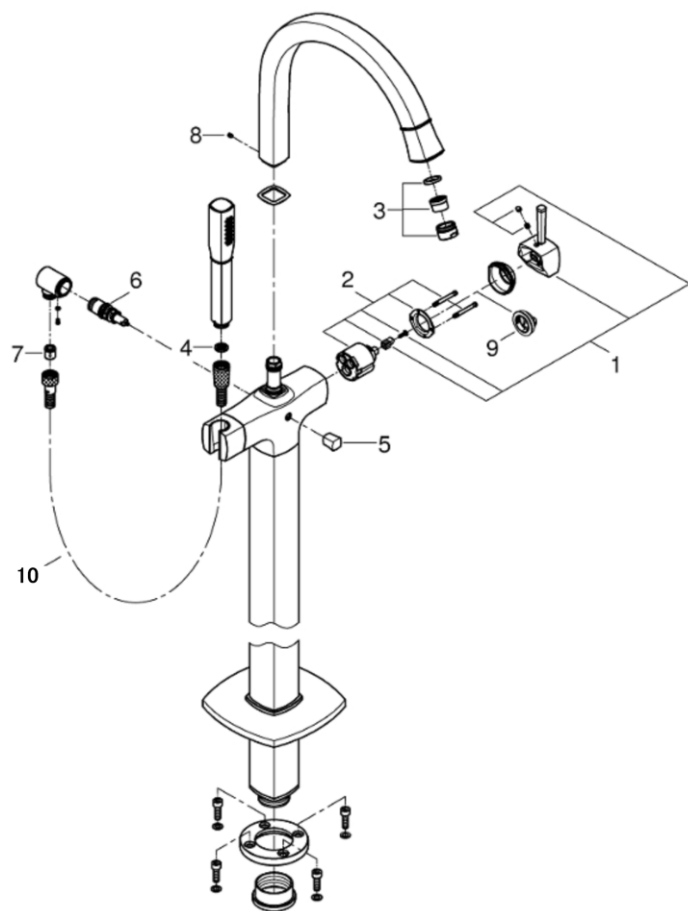

品番	24375IG0J_JP321300_23318IGJ
品名	グランデラ:シングルレバーバス・シャワー混合栓 クロームxゴールド
販売期間	24375IG0J: 2024年6月～ JP321300: 2022年4月～ 23318IGJ: ~2022年4月

図番	名称	品番	価格	旧品番
1	グランデラレバー ゴールド	設定なし		
2	セラミックカートリッジ	46048000	11,500	
3	エアレーターM28x1シストラタイプ(外ネジ)	13907000	2,500	
4	RELEXAPLUS用ストレーナー	1126300U	700	07002000
5	グランデラ切替ノブ ゴールド	設定なし		
6	25085用切換弁	65655000	4,200	
7	逆止弁15MM	DW15	1,100	
8	固定セット	※ 48003000		
9	温度リミッター	46375000	3,300	
10	メタルシャワーホース1250	2814200J	12,000	