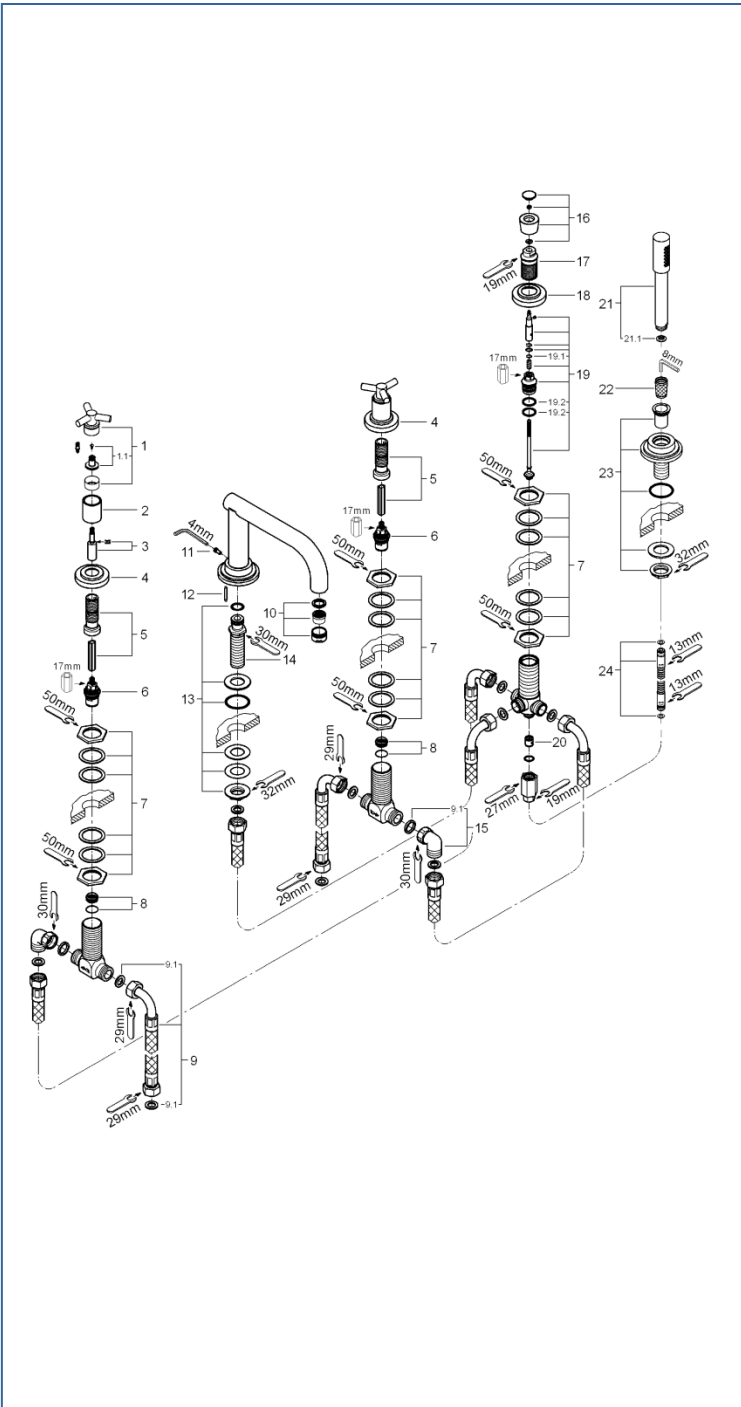

ATRIO

2506500J

図番	名称	品番
1	ATRIO JOTAハンドル	45609000
1.1	ATRIO ハンドルインサート	45605000
2	化粧スリーブ	廃番
3	ATRIO 埋込バルブ用スピンドル	45607000
4	化粧プレート湯側	廃番
	化粧プレート水側	廃番
5	埋込バルブ接続スピンドル	45202000
6	セラミックヘッドパーツ(サイズ3/4"・90° 左回転開栓)	45888000
	セラミックヘッドパーツ(サイズ3/4"・90° 右回転開栓)	45887000
7	デッキバス用バルブ締付セット	45444000
8	V83/4"用弁座	45052000
9	3/4"接続ホース	45446000
9.1	3/4"インレットパッキン	0138600U
10	エアレーター M28x1 マウザー-Cタイプ (外ネジ)	13927000
11	ATRIO19141用固定ビスセット	47670000
12	固定ピン	廃番
13	吐水口13445用締付セット	45163000
14	ニップル	廃番
15	エルボユニオン	12419000
16	ATRIO ダイバーターノブ	07576000
17	切換スリーブ	設定なし
18	化粧プレート切換	設定なし
19	25065用 切換弁セット	45443000
19.1	34404(53番)用Oリング	01283000
19.2	1944601J用アクアジマー用分岐部Oリング	01205031
20	逆止弁 15MM	DW15
21	2803400J セナ シャワーヘッド	2803400J
21.1	ストレーナー付きパッキン	07002000
22	ATRIO 19144用ニップル	08864000
23	19141用シャワーホルダーセット	47668000
24	M15xM15x2Mシャワーホース	28146000
24.1	M15パッキンゴム製 D=13 d=7 t=1.5	設定なし
24.1A	M15ホースパッキン	FP-02

注1) ※印は受注発注品となります。

2) ご発注時に品切れの部品は、ドイツ本国の在庫状況により受注後1~2ヶ月後の納入になる場合もあります。