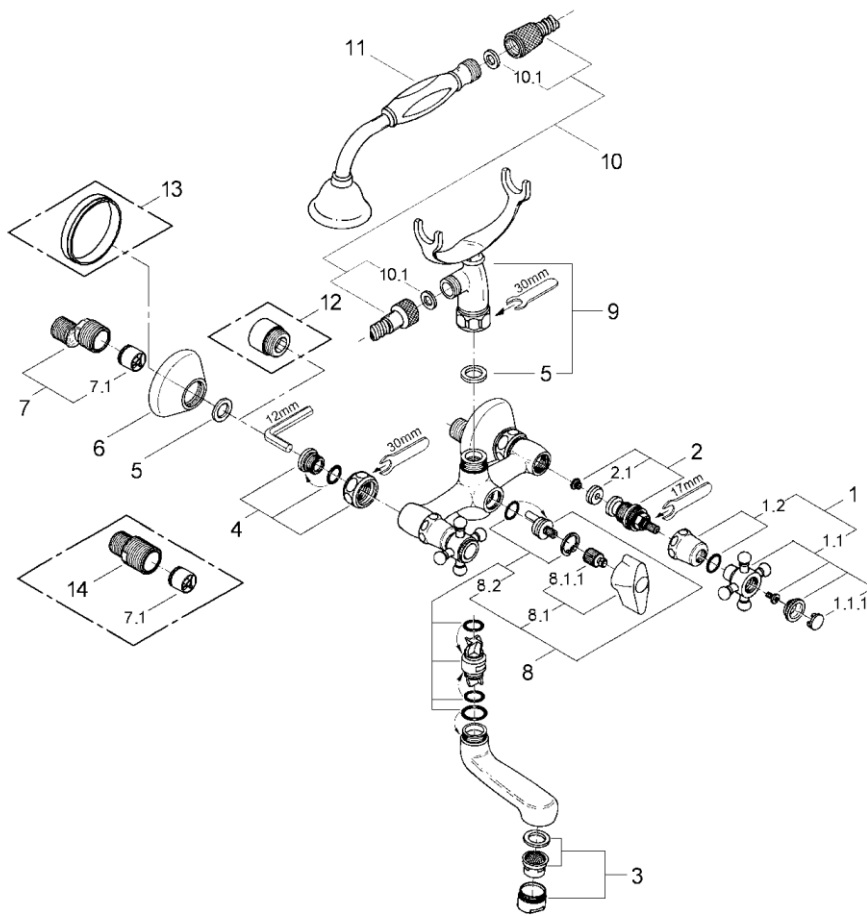

ARABESK

25408、25408J、2540500J、JP252200

※2.1のコマパッキンは形状が2種類あります。
ヘッドパーツに合う形状を選択してください。

05291000 段付コマパッキン

JPR01100 平コマパッキン

図号	名称	品番
1	十字ハンドル&ハンドル	45277000
1.1	アラベスクハンドル	廃番
1.1.1	アラベスクハンドル表示キャップセット	45679000
	アラベスクCOLD表示キャップ	廃番
1.2	21157用化粧リング	設定なし
2	ヘッドパーツショートスピンドルタイプ(サイズ1/2"用・左回転開栓)	07146000
2.1	1/2"用段付コマパッキン	05291000
2.1A	052911/2ヘッドパーツ平コマパッキ	JPR01100
3	エアレーター-M28x1マウザー-Cタイプ(外ネジ)	13927000
	エアレーター-M28x1マウザー-Dタイプ(外ネジ)	13939000
4	53袋ナットニップル	45044000
5	3/4"インレットパッキン(0138600U2個セット)	JP011100
6	12001用化粧プレート	0221000U
7	12043000(F21CV)用本体	01932000

図号	名称	品番
7.1	逆止弁20MM	DW20
8	レバー及び切替弁	45048000
8.1	切替弁ノブ	廃番
8.1.1	ハンドルインサート1/2"	JP609801
8.2	25158用切替弁	廃番
9	アラベスク2540500J用クレイドル	廃番
10	メタルシャワーホース1750mm	2816500J
10.1	1/2"ホース用ゴムパッキン	RP-05
11	アラベスク2540500J用ハンドシャワー	廃番
12	25323用エクステンション2個入	※ 0713000M
13	ワン座延長リング	JPX01300
14	ストレートユニオン45mm	JPX00700