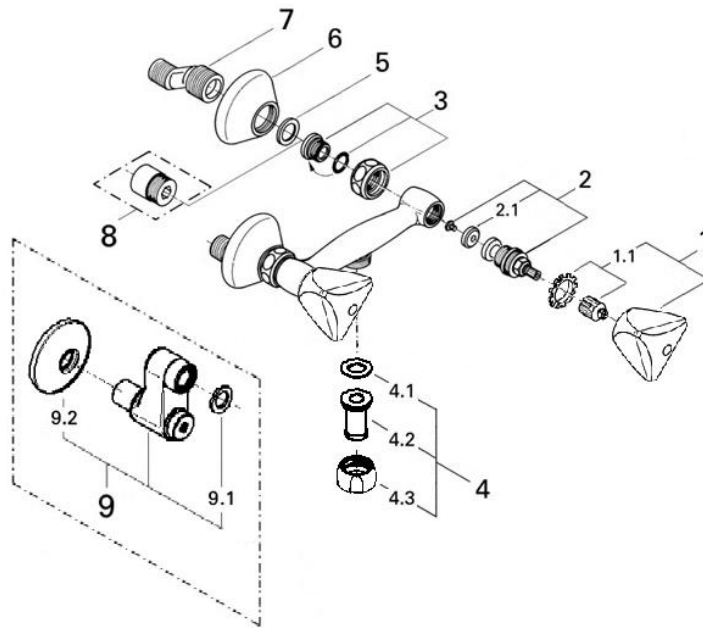

ATLANTA

26702

図番	名称	品番
1	TXハンドル1/2"~1"用マーク青	08016000
	TXハンドル1/2"~1"用マーク赤	08017000
1.1	ハンドルインサート	05386000
2	ヘッドパーツショートスピンドルタイプ(サイズ1/2"用・左回転開栓)	07146000
2.1	1/2"用段付コマパッキン	05291000
3	袋ナットセット	設定なし
4.1	3/4"インレットパッキン(0138600U2個セット)	JP011100
4.2	ホース取出口GA-8	01971000
	TK用ホースアダプタ	GA-32
4.3	吐水口袋ナット17mmGA-14	01969000
5	3/4"インレットパッキン(0138600U2個セット)	JP011100
6	12001用化粧プレート	0221000U
7	12043000(F21CV)用本体	01932000
8	25323用エクステンション2個入	※ 0713000M
9	12044インレット1/2"	JP602700
	12045000インレット寒冷地	JP602800
9.1	3/4"インレットパッキン(0138600U2個セット)	JP011100
9.2	12044用化粧プレート	0210500U

※2.1のコマパッキンは形状が2種類あります。
ヘッドパーツに合う形状を選択してください。

05291000 段付コマパッキン

JP011100 平コマパッキン

※4.3のねじサイズはG3/4です。

注1) ※印は受注発注品となります。

2) ご発注時に品切れの部品は、ドイツ本国の在庫状況により受注後1~2ヶ月後の納入になる場合もあります。