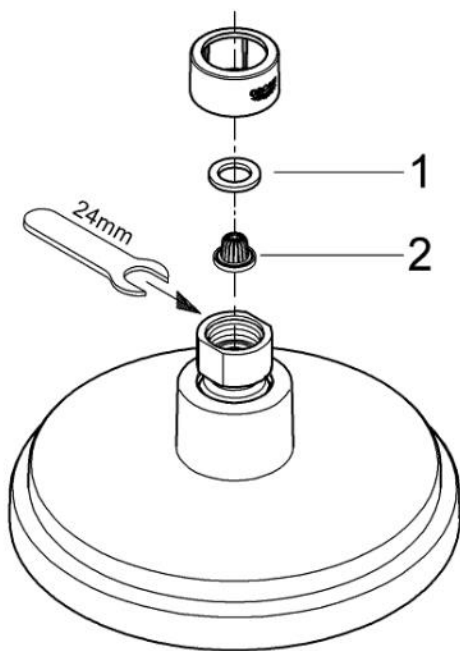

**Rainshower Cosmopolitan 160**

**2713400J**

図番	名称	品番
1	1/2"スーパーパッキン	FP-01
2	レディラックスプラス用ストレーナ	1016600U

注1) ※印は受注発注品となります。

注2) ご発注時に品切れの部品は、ドイツ本国の在庫状況により受注後1~2ヶ月後の納入になる場合もあります。