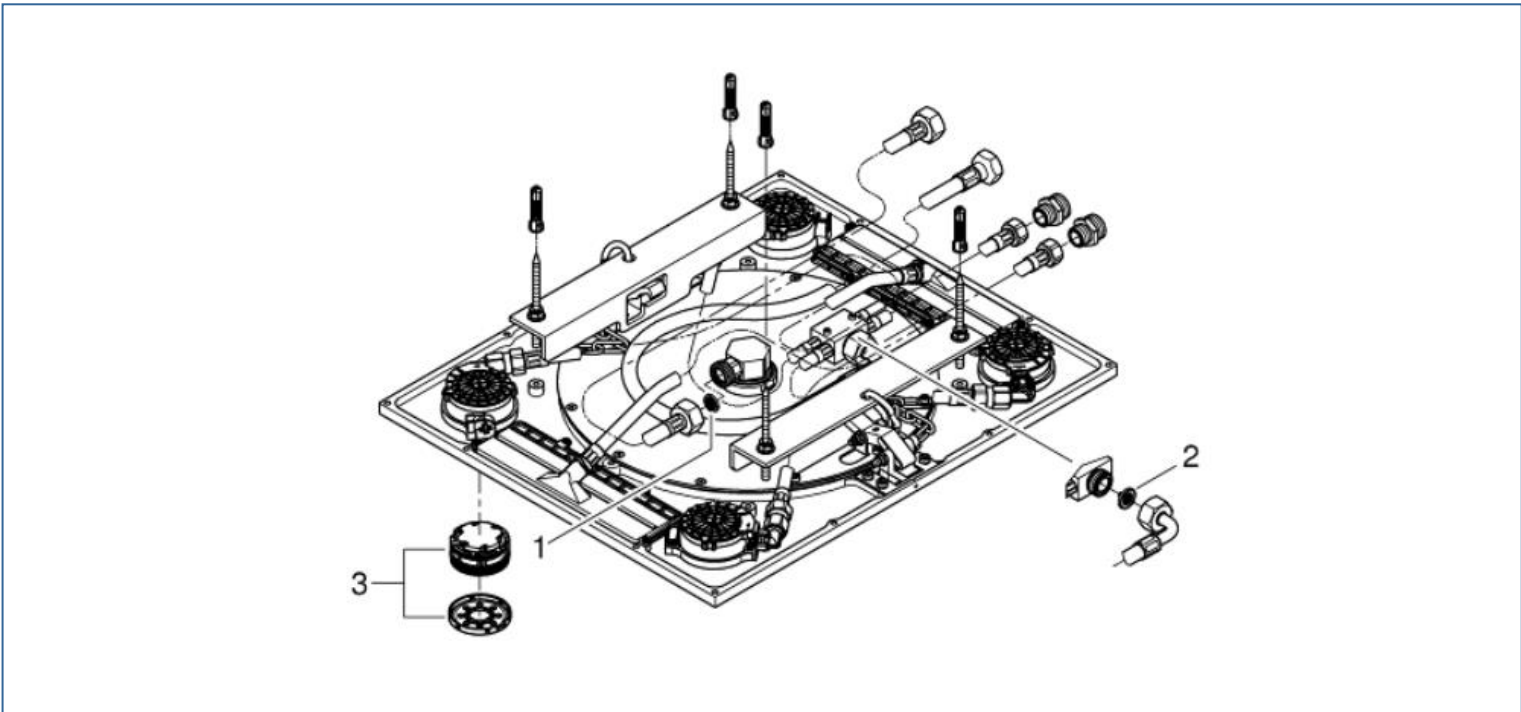

Rainshower F-Series 15"

2793910J

図番	名称	品番
1	RELEXAPLUS用ストレーナー付パッキン	1126300U
2	ストレーナー	※ 47135000
3	レインシャワーFシリーズ散水板	48348000

注1) ※印は受注発注品となります。

注2) ご発注時に品切れの部品は、ドイツ本国の在庫状況により受注後1~2ヶ月後の納入になる場合もあります。