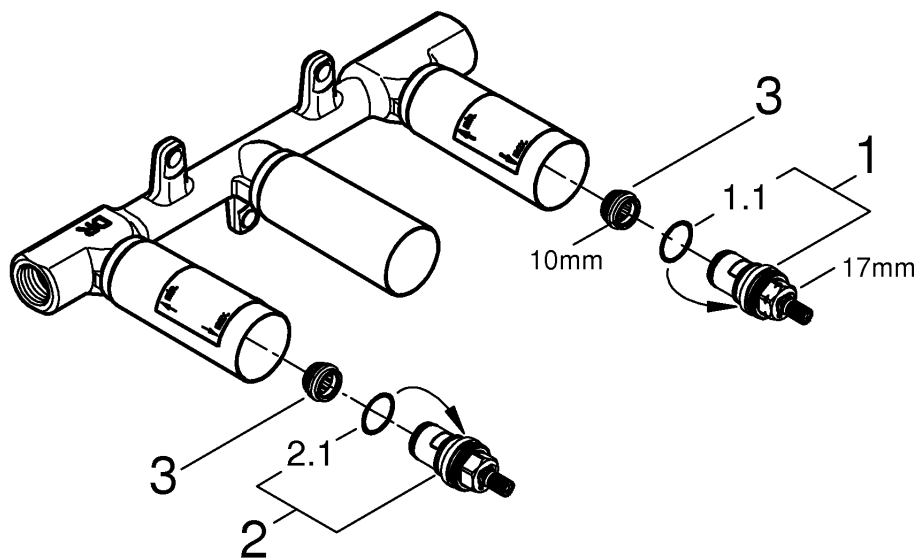

Atrio

2902520J

図番	名称	品番
1	セラミックヘッドパーツ(サイズ1/2"・90° 右回転開栓)	45883000
1.1	1/2"ヘッド締付リング	03924000
2	セラミックヘッドパーツ(サイズ1/2"・90° 左回転開栓)	45882000
2.1	1/2"ヘッド締付リング	03924000
3	1/2"バルブ用弁座	45023000

注1) ※印は受注発注品となります。

注2) ご発注時に品切れの部品は、ドイツ本国の在庫状況により受注後1~2ヶ月後の納入になる場合もあります。