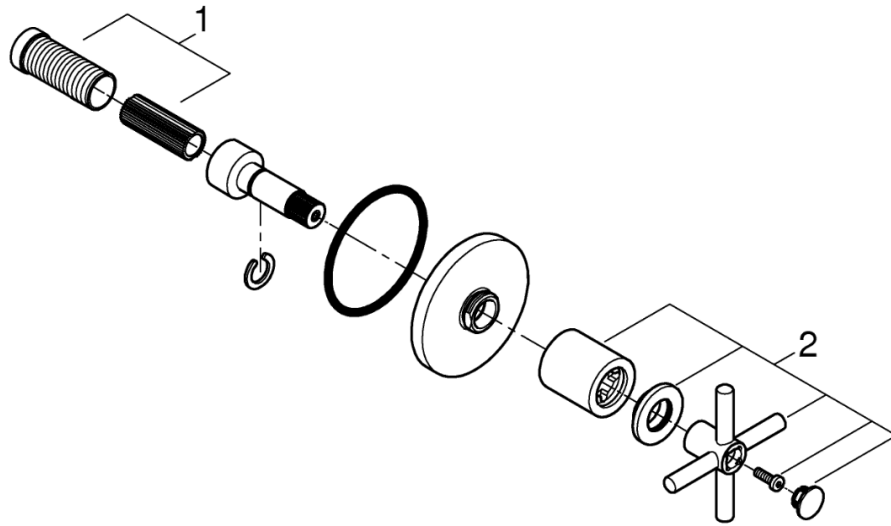

品番	2939600J_1906930J
品名	アトリオ：埋込ストップバルブ 化粧部
販売期間	

図番	名称	品番	価格	備考
1	19444用スピンドルセット	45988000	3,300	
2	アトリオ2018ハンドル1セット	18026003	22,700	

- 1) 輸入製品の特性上予告なく部品の品番や価格・仕様変更が発生したり廃番になる場合があります。
- 2) 品番欄の※印は受注発注品となります。
- 3) 受注発注品およびご発注時に品切れの部品は、生産状況により6ヶ月程度要する場合があります。
- 4) 希望小売価格には消費税は含まれておりません。別途消費税相当額のご負担をお願いいたします。
- 5) 希望小売価格は、部品1個単位の価格です。
- 6) 注記欄に代替品が記載されている場合は、代替品をご利用ください。
- 7) 番号欄に「A」や「B」などの記号の記載のある部品は、付属品やオプション品等です。