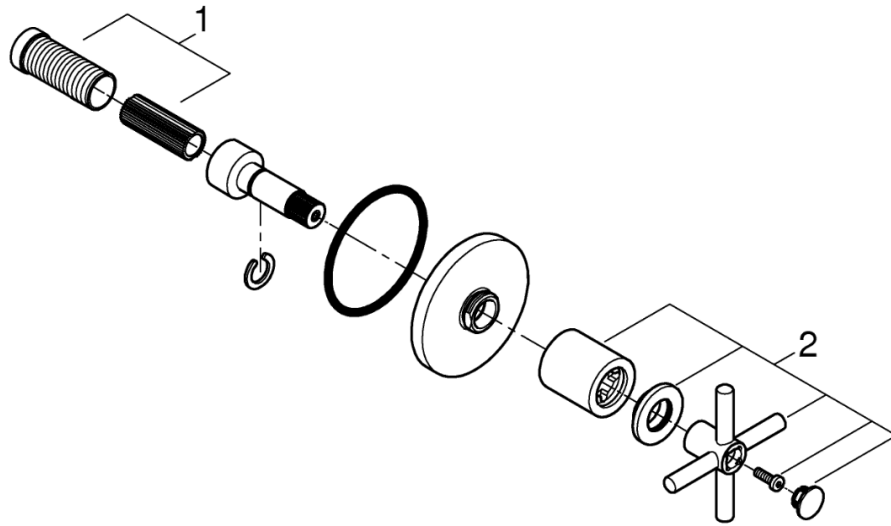

品番	2939600J
品名	アトリオ：埋込ストップバルブ 化粧部
販売期間	2024年6月～

図番	名称	品番	価格	備考
1	19444用スピンドルセット	45988000	3,300	
2	アトリオ2018ハンドル1セット	18026003	22,700	

- 1) 輸入製品の特性上予告なく部品の品番や価格・仕様変更が発生したり廃番になる場合があります。
- 2) 品番欄の※印は受注発注品となります。
- 3) 受注発注品およびご発注時に品切れの部品は、生産状況により6ヶ月程度要する場合があります。
- 4) 希望小売価格には消費税は含まれておりません。別途消費税相当額のご負担をお願いいたします。
- 5) 希望小売価格は、部品1個単位の価格です。
- 6) 注記欄に代替品が記載されている場合は、代替品をご利用ください。
- 7) 番号欄に「A」や「B」などの記号の記載のある部品は、付属品やオプション品等です。