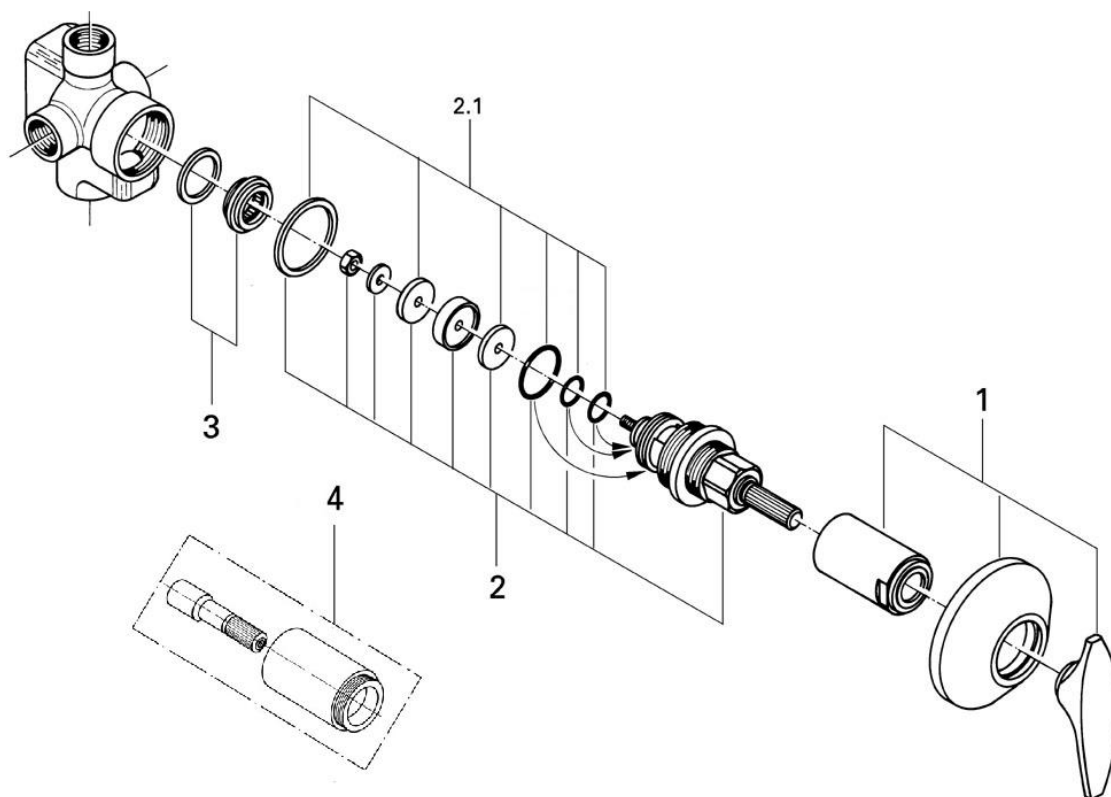

埋込切替バルブ 2方切替(4方弁)

29702000

図番	名称	品番
1	V10B用レバー	45068000
2	29700・29702用ヘッドパーツ	06188000
2.1	V10用シールセット	45066000
3	V8旧型用弁座	※ 45067000
4	埋込バルブ(V8)3/4"エクステンション	06428000

注1) ※印は受注発注品となります。

注2) ご発注時に品切れの部品は、ドイツ本国の在庫状況により受注後1~2ヶ月後の納入になる場合もあります。