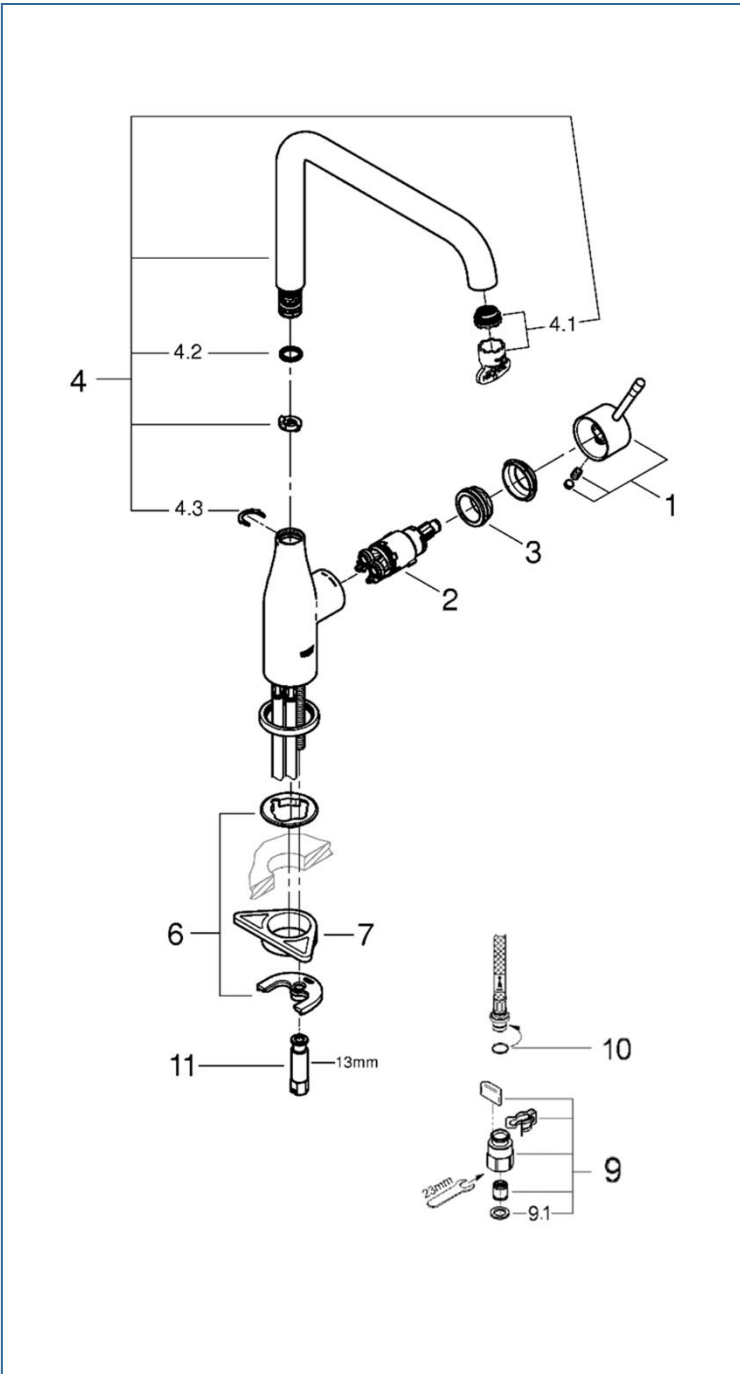

ESSENCE

30269A0J

図番	名称	品番
1	エッセンスレバーA0	※ 46927A00
2	32251用セラミックカートリッジ	46580000
3	カートリッジ止めスクリューリング	※ 48591000
4	Essence30269吐水口A0	※ 13376A00
4.1	19408用エアレーター	48270000
4.2	吐水口用Oリング	01285000
4.3	吐水口用クリップ(1個入)	JP010300
6	20180用吐水本体締付セット	46671000
7	LL用三角補強板(旧0533400W)	41186900W
9	クイックソケット寒冷地(1組)AH-1879	JPK555000
9.1	1/2"スーパーパッキン	FP-01
10	Oリング(P8)	50-195-10(1P)
11	本体固定ナット	JPX02400