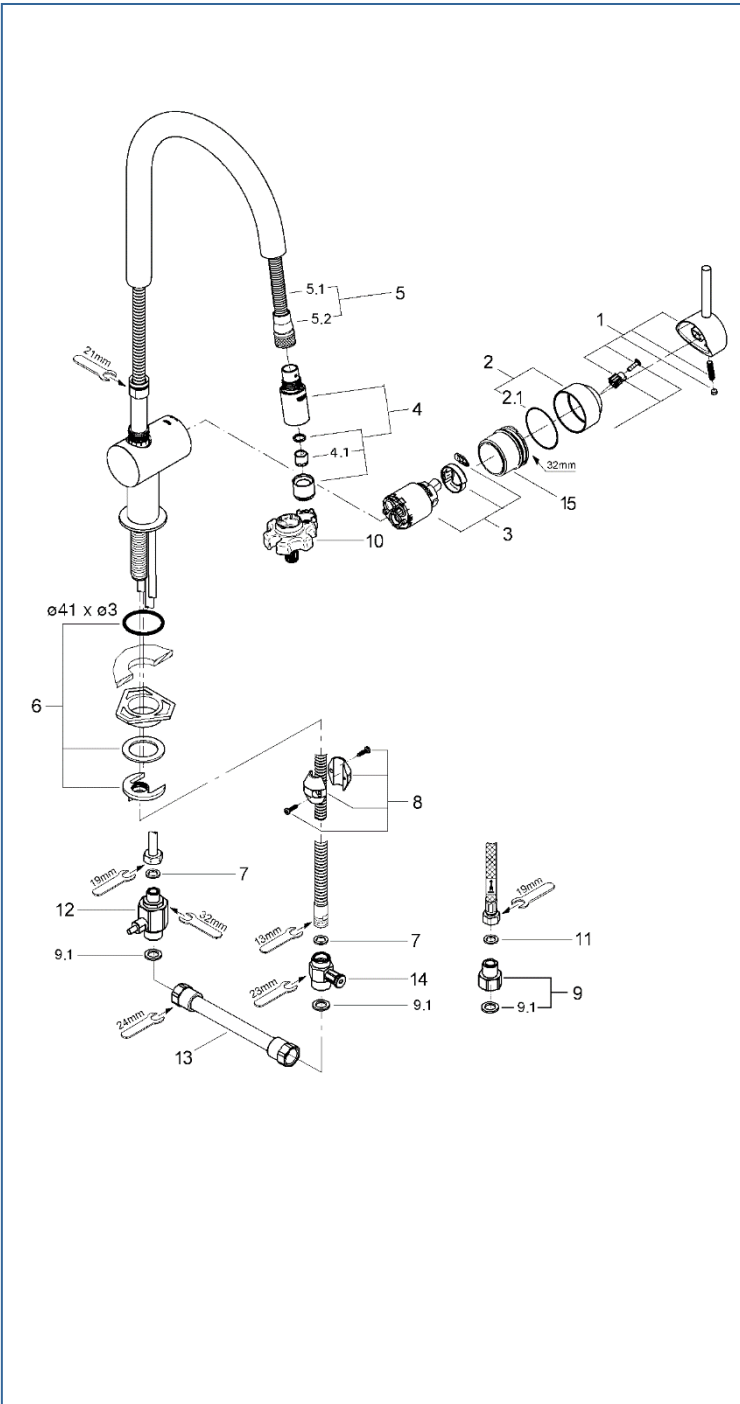

MINTA

302800C

図番	名称	品番
1	ミンタレバー	46015000
2	ミンタ化粧カバー	46025000
	化粧カバー用Oリング	JP016600
3	#ミンタCS仕様用セラミックカートリッジ	JP619101
4	ZEDRA32297用ノズル	6550600U
4.1	シストラ	設定なし
5.1	30-Ringキッチンホースパッキン付	JP604700
5.1.1	Oリング(0122400U3本セット)	JP010600
5.2	新セトラヘット&ホース接続ナット	0768200U
6	Zedra用締付セット	46345000
7	M15ホースパッキン	FP-02
8	ホース用おもり	08576240
9	接続アダプターフレキホース用(120420012個セット)	JP011000
9.1	1/2"スーパーパッキン	FP-01
10	33720(LLプラス)・MINTA3232100J用工具	0874100U
11	3/8"用スーパーパッキン	FP-10
12	06369000寒冷地用シャワー逆止弁	JP617900
13	寒冷用短ホース	06379000
14	1/2"XM15用水抜栓	06383000
15	コールドスタート用カートリッジ止めナット	407029031

注) 三角補強板はご購入時期により形状が異なりますのでご注意ください。

注1) ※印は受注発注品となります。

2) ご発注時に品切れの部品は、ドイツ本国の在庫状況により受注後1~2ヶ月後の納入になる場合もあります。