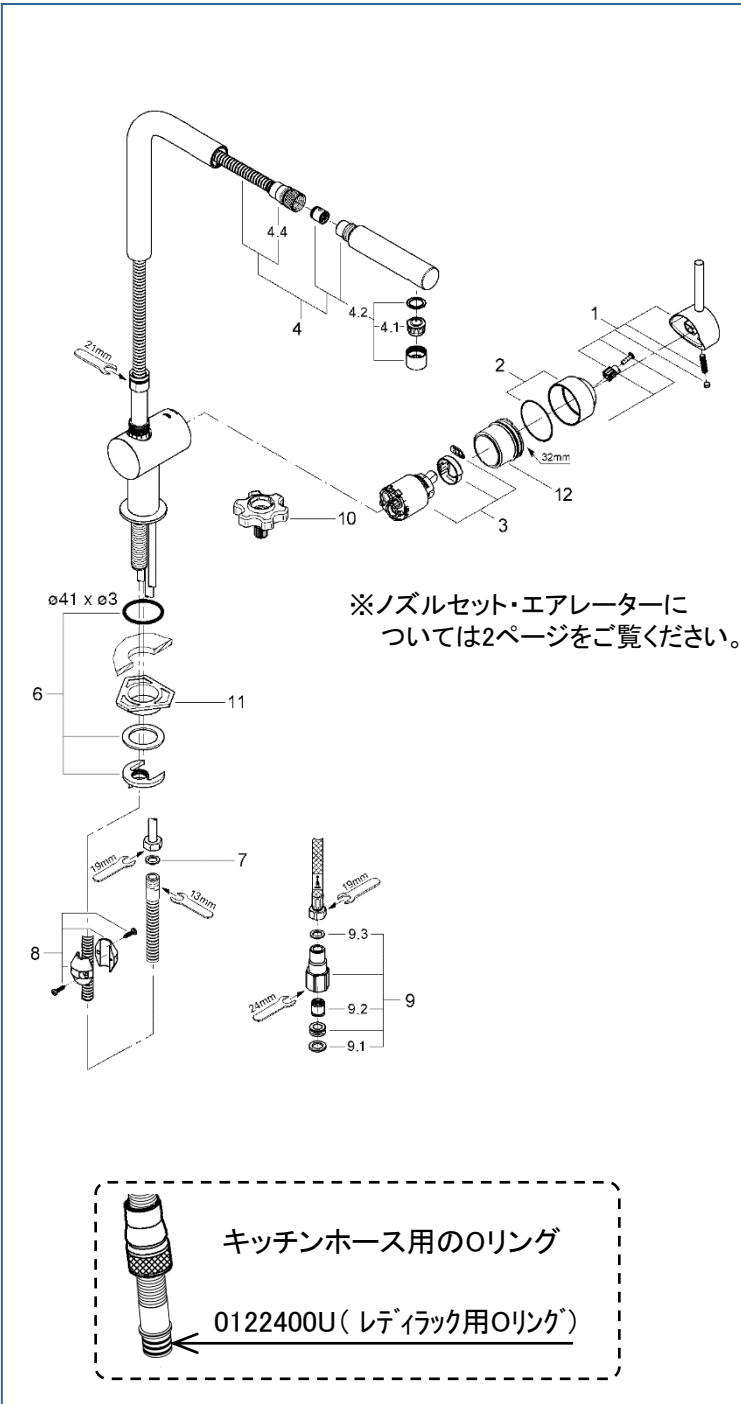

MINTA

30281000

図番	名称	品番
1	ミントレバー	46015000
2	ミント化粧カバー	46025000
	化粧カバー用Oリング	JP016600
3	#ミントCS仕様用セラミックカートリッジ	JP619101
4	32168用ノズルセット	46590000
	3O-Ringキッチンホースパッキン付	JP604700
4.1	D型マウザー中身のみ	02.2031.0
※4.2	アトリオ口金Aマウザー	06574000
4.4	新ゼトラヘッド&ホース接続ナット	0768200U
6	Zedra用締付セット	46345000
7	M15ホースパッキン	FP-02
8	ホース用おもり	08576240
9	接続アダプター1/2"フレキ管用(12072N002個セット)	JP010800
9.1	1/2"スーパーパッキン	FP-01
9.2	逆止弁15MM	DW15
9.3	3/8"用スーパーパッキン	FP-10
10	33720(LLプラス)・MINTA3232100J用工具	0874100U
11	LL用三角補強板(旧0533400W)	41186900W
12	コールドスタート用カートリッジ止めナット	407029031

注) 三角補強板はご購入時期により形状が異なりますのでご注意ください。

※図番4.2の口金はマウザーの仕様が出荷時と異なります。吐水状態を変えないようにするには、図番4.1のマウザー中身を図番4.2に取付けてご使用ください。

注1) ※印は受注発注品となります。

2) ご発注時に品切れの部品は、ドイツ本国の在庫状況により受注後1~2ヶ月後の納入になる場合もあります。