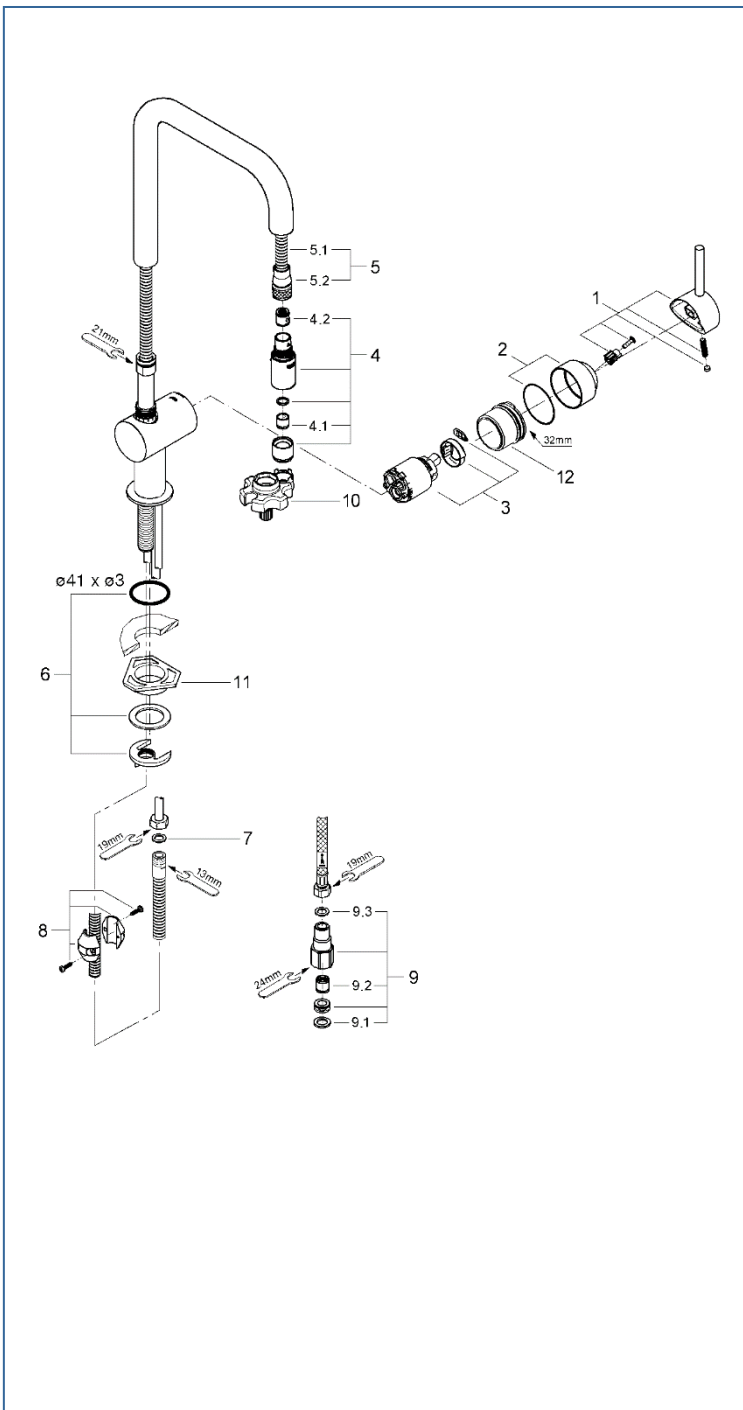

MINTA

30282000

図番	名称	品番
1	ミンタレバー	46015000
2	ミンタ化粧カバー	46025000
3	#ミンタCS仕様用セラミックカートリッジ	JP619101
4	ZEDRA32297用ノズル	6550600U
4.1	シストラ	設定なし
5.1	3O-Ringキッチンホースパッキン付	JP604700
5.1.1	リング(0122400U3本セット)	JP010600
5.2	新ゼトラヘッド&ホース接続ナット	0768200U
6	Zedra用締付セット	46345000
7	M15ホースパッキン	FP-02
8	ホース用おもり	08576240
9	接続アダプター1/2"フレキ管用(12072N002個セット)	JP010800
9.1	1/2"スーパーパッキン	FP-01
9.2	逆止弁15MM	DW15
9.3	3/8"用スーパーパッキン	FP-10
10	33720(LLプラス)・MINTA3232100J用工具	0874100U
11	LL用三角補強板(旧0533400W)	41186900W
12	コールドスタート用カートリッジ止めナット	407029031

注) 三角補強板はご購入時期により形状が異なりますのでご注意ください。

注1) ※印は受注発注品となります。

2) ご発注時に品切れの部品は、ドイツ本国の在庫状況により受注後1~2ヶ月後の納入になる場合もあります。