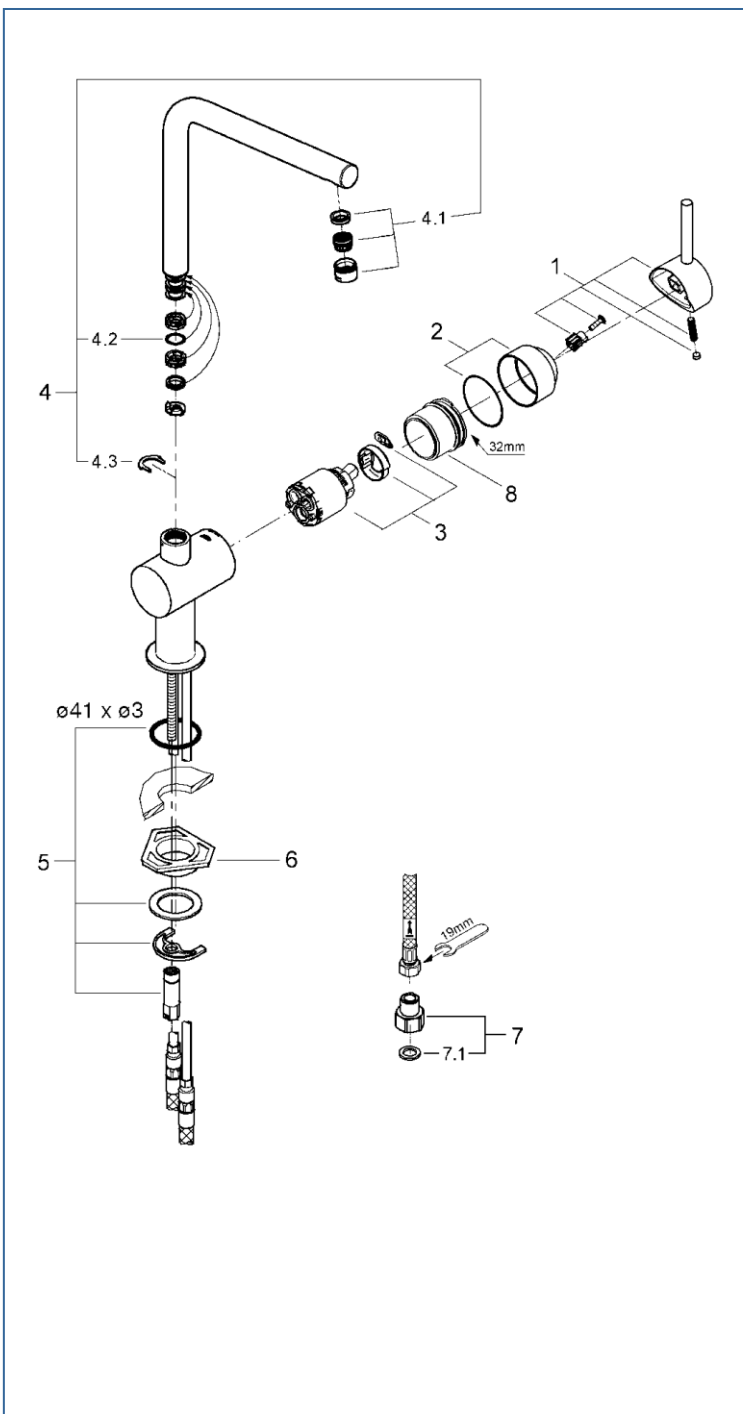

## 3028400C

図番	名称	品番
1	ミントレバー	46015000
2	ミント化粧カバー	46025000
3	#ミントCS仕様用セラミックカートリッジ	JP619101
4	吐水口(節水A)	13348000
4.1	エアレーター-M20x1Aタイプ(外ネジ)	※ 64186000
4.2	吐水口用Oリング	01285000
4.3	33910用吐水口クリップ	04853000
5	20119用締付セット	46249000
6	LL用三角補強板(旧0533400W)	41186900W
7	接続アダプターフレキホース用(120420012個セット)	JP011000
7.1	1/2"スーパーパッキン	FP-01
8	コールドスタート用カートリッジ止めナット	407029031