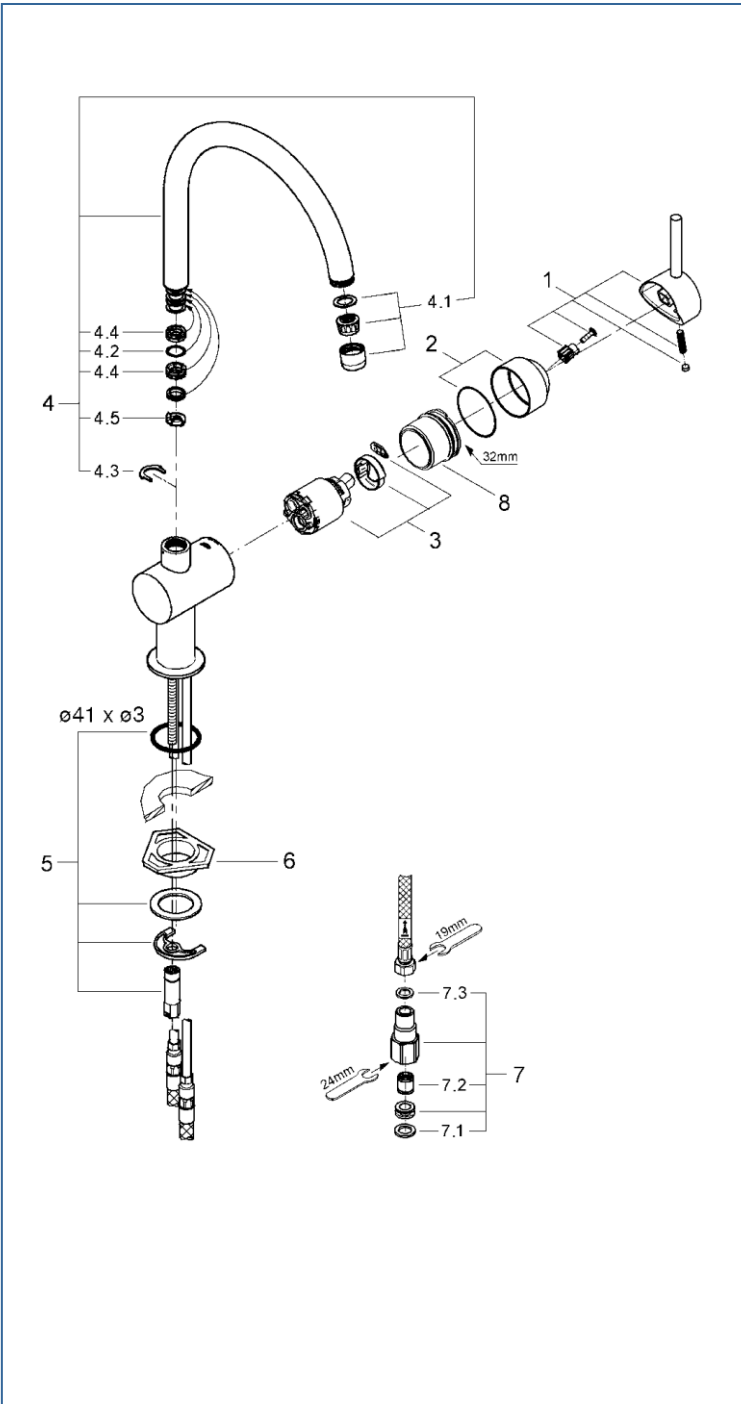

## 30285000

図番	名称	品番
1	ミントレバー	46015000
2	ミント化粧カバー	46025000
	化粧カバー用Oリング	JP016600
3	#ミントCS仕様用セラミックカートリッジ	JP619101
4	32445用吐水口	13043000
4.1	エアレーター(M22x1内ネジ型)	13928000
	エアレーター-M22x1マウサータイプ(内ネジ)	13944000
4.2	吐水口用Oリング	01285000
4.3	33910用吐水口クリップ	04853000
4.4	31002吐水口用ヘアリング	0225000W
4.5	Minta用吐水口ストッパーリング	JP017600
5	20119用締付セット	46249000
6	LL用三角補強板(旧0533400W)	41186900W
7	接続アダプター1/2"フレキ管用(12072N002個セット)	JP010800
7.1	1/2"スーパーパッキン	FP-01
7.2	逆止弁15MM	DW15
7.3	3/8"用スーパーパッキン	FP-10
8	コールドスタート用カートリッジ止めナット	407029031