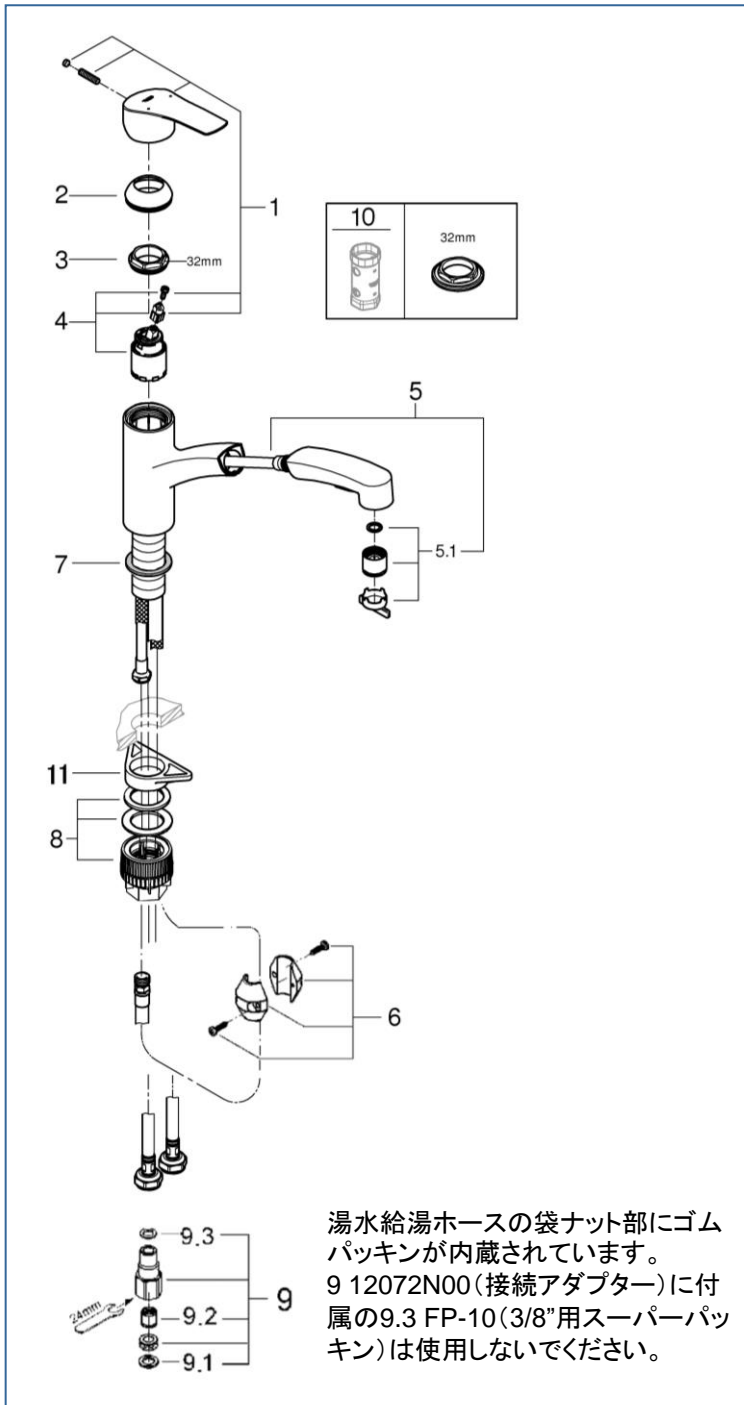

EUROSMART

3030510J

図番	名称	品番
1	ユーロスマートC1レバーハンドル	※ 48540000
2	TENSO32004用化粧カバー	46492000
3	止ナット	※ 46815000
4	C1ヘッドパーツ	※ A-11257-50
5	GROHEユーロスマートキッチンスプレーヘッド	※ A-11844
5.1	ユーロスマートキッチンストレーナー	※ 48275000
6	シート付おもり	※ A-11843
7	新ゼドラ・ユーロスマート用本体下パッキン	※ JPR02300
8	クイックフィックス締付セット	※ 48477000
9	接続アダプター1/2"フレキ管用	12072N00
9.1	1/2"スーパーパッキン	FP-01
9.2	逆止弁15MM	DW15
9.3	3/8"用スーパーパッキン	FP-10
10	34213用サーモ工具	19332000
11	LL用三角補強板(旧0533400W)	41186900W