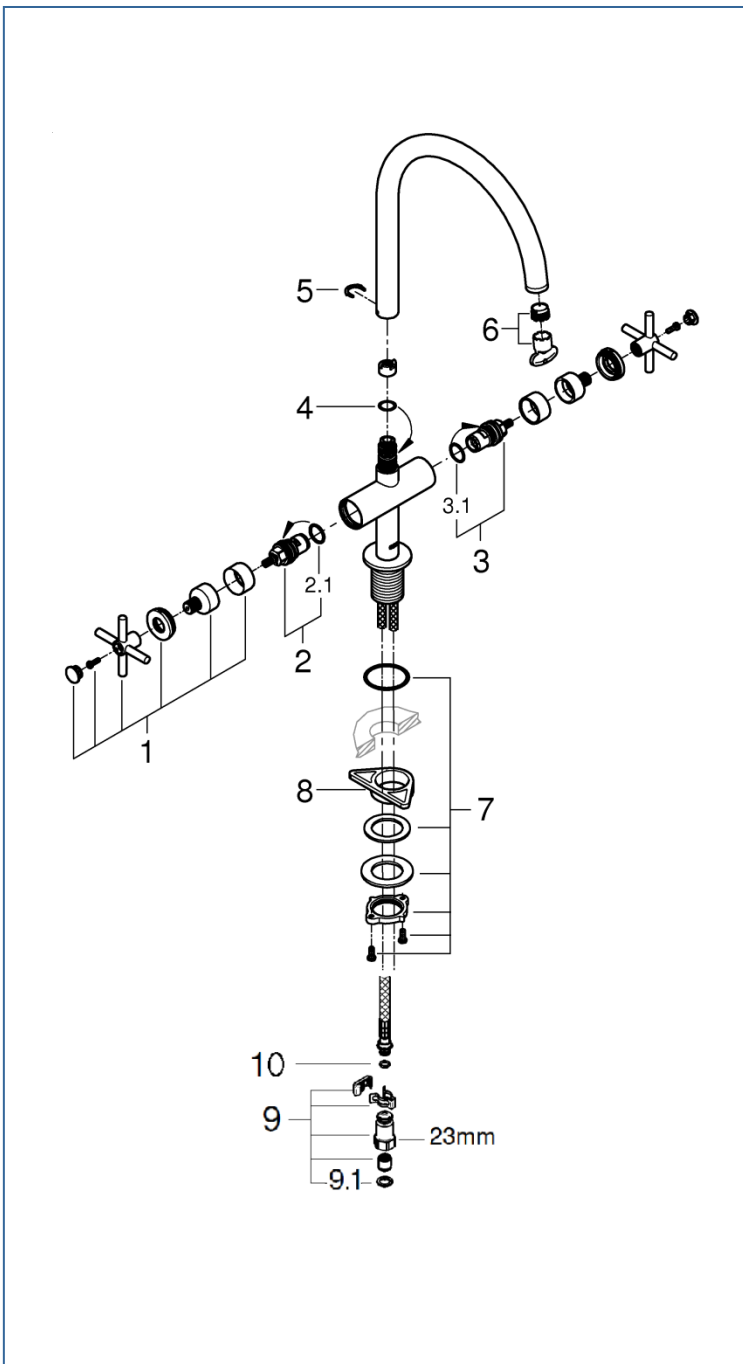

## 3036200J

図番	名称	品番
1	アトリオ2018ハンドル1セット	18026003
2	セラミックヘッドパーツ(サイズ1/2"・90° 右回転開栓)	45883000
2.1	1/2"ヘッド締付リング	03924000
3	セラミックヘッドパーツ(サイズ1/2"・90° 左回転開栓)	45882000
3.1	1/2"ヘッド締付リング	03924000
4	吐水口用Oリング	01285000
5	吐水口用クリップ(1個入)	JP010300
6	Atrioキッチン用ストレーナー	※ 48470000
7	アトリオ2018締付セット	※ 48384000
8	LL用三角補強板(旧0533400W)	41186900W
9	クイックソケット一般地(1組)AH-1878	JPK54900
9.1	1/2"スーパーパッキン	FP-01
10	Oリング(P8)	50-195-10(1P)